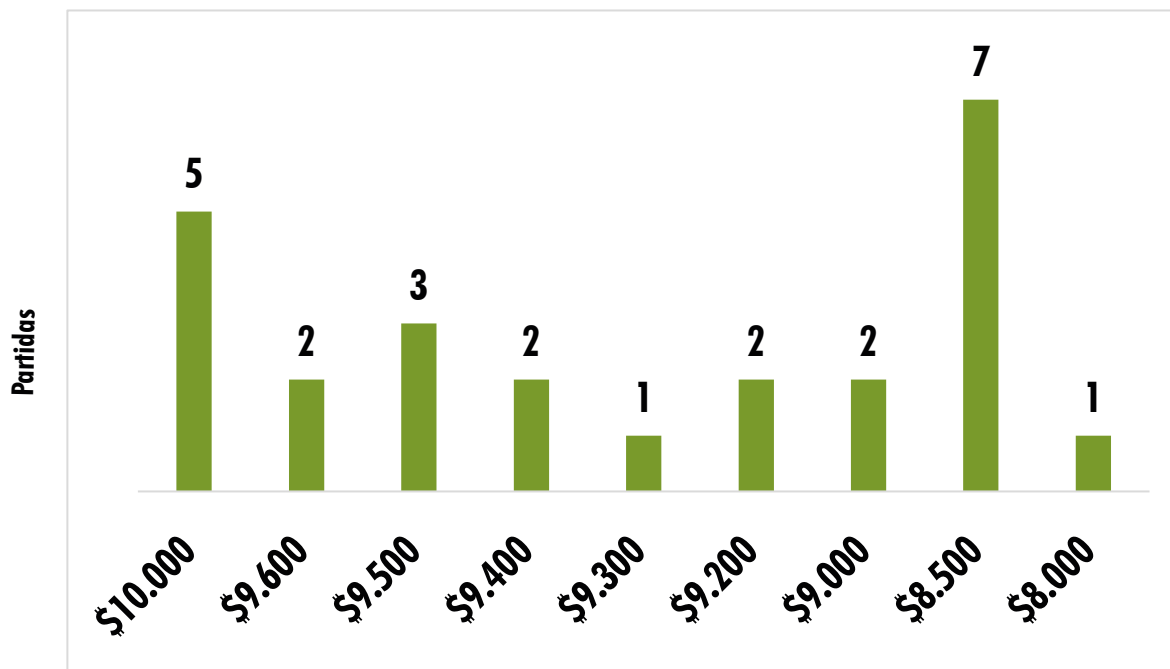

kg	Máximo	Mínimo	Promedio	Tendencia / kg máximo
Porcino Cebado	\$ 10.000	\$ 8.000	\$ 9.188	BAJÓ
Porcino Descarte	\$ 6.000	\$ 5.000	\$ 5.657	IGUAL
Porcino Verraco	\$ 4.500	\$ 3.100	\$ 3.531	IGUAL

EL NÚMERO DE PARTIDA
EQUIVALE A 20 CERDOS O MÁS

Porcino Cebado

TOTAL
INGRESO DE **CERDOS** **972**