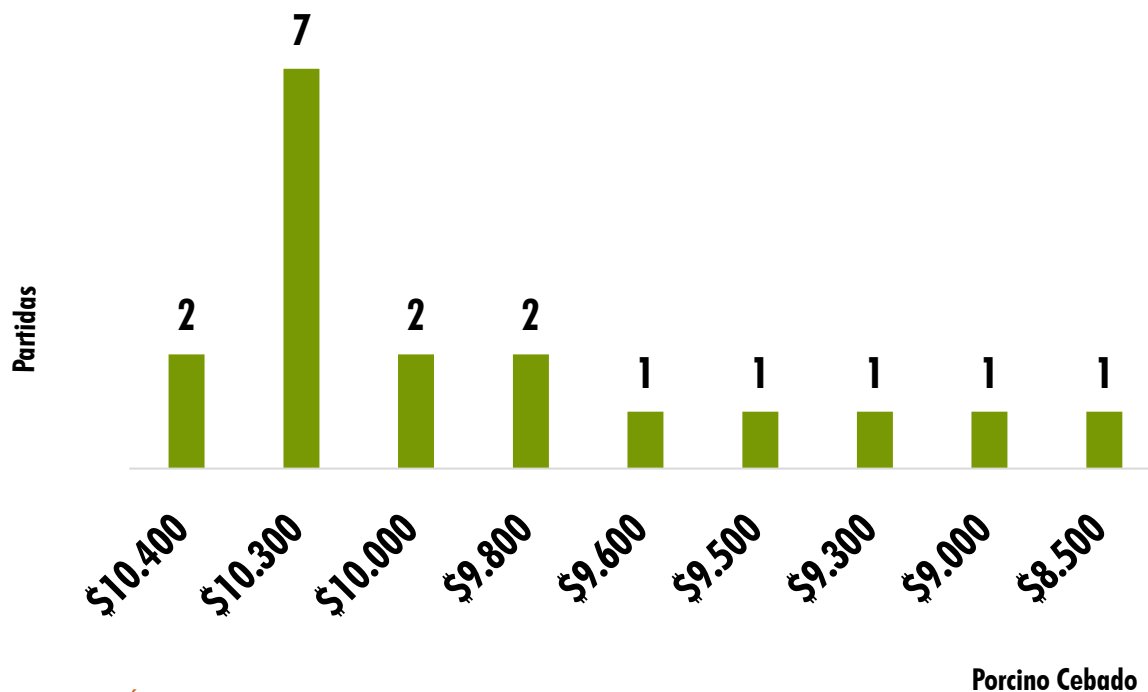

kg	Máximo	Mínimo	Promedio	Tendencia / kg máximo
Porcino Cebado	\$ 10.400	\$ 8.500	\$ 9.911	<b>BAJÓ</b>
Porcino Descarte	\$ 6.000	\$ 4.900	\$ 5.501	<b>BAJÓ</b>
Porcino Verraco	\$ 4.500	\$ 3.200	\$ 3.635	<b>SUBIÓ</b>

EL NÚMERO DE PARTIDA  
EQUIVALE A 20 CERDOS O MÁS

Porcino Cebado

TOTAL  
INGRESO DE **CERDOS** **713**