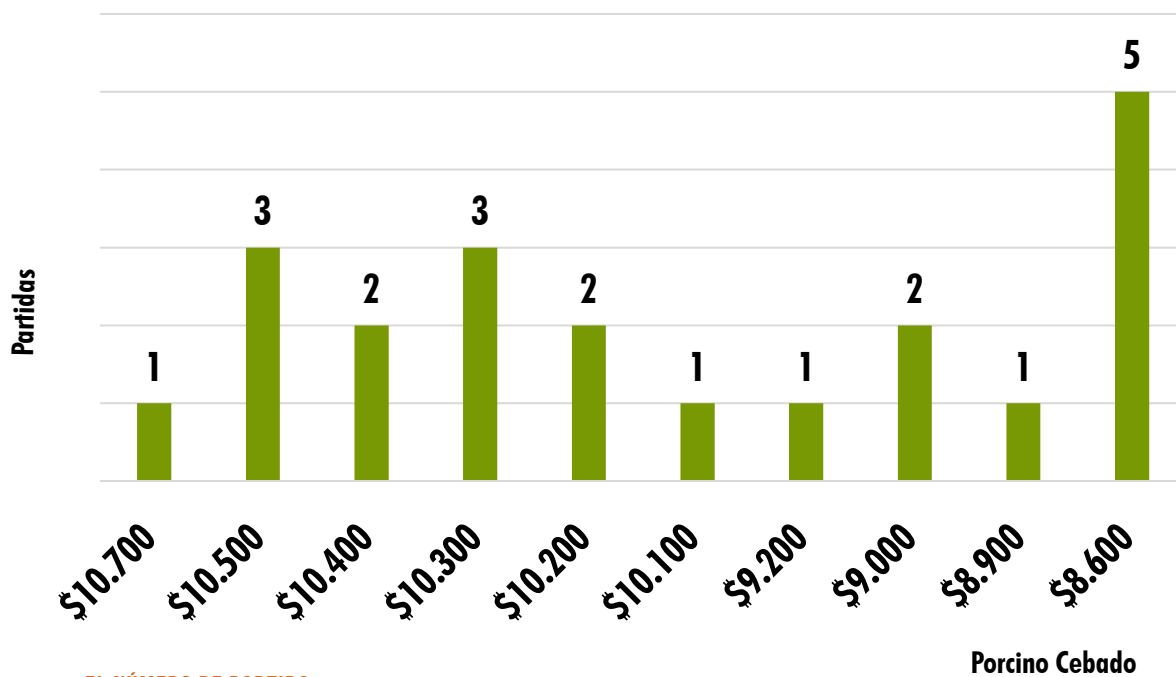

kg	Máximo	Mínimo	Promedio	Tendencia / kg máximo
Porcino Cebado	\$ 10.700	\$ 8.600	\$ 9.690	BAJÓ
Porcino Descarte	\$ 6.100	\$ 4.700	\$ 5.494	BAJÓ
Porcino Verraco	\$ 4.300	\$ 3.100	\$ 3.680	SUBIÓ

EL NÚMERO DE PARTIDA
EQUIVALE A 20 CERDOS O MÁS

Porcino Cebado

TOTAL
INGRESO DE **CERDOS** **1.200**