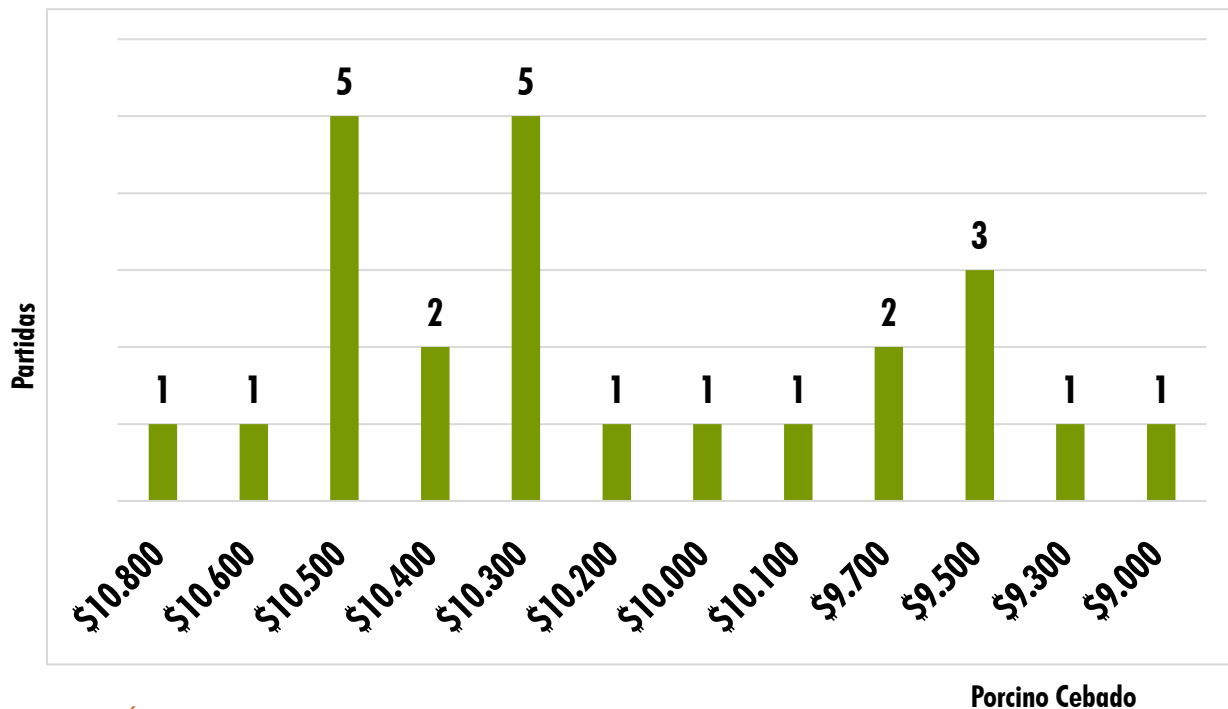

kg	Máximo	Mínimo	Promedio	Tendencia / kg máximo
Porcino Cebado	\$ 10.800	\$ 9.000	\$ 10.113	SUBIÓ
Porcino Descarte	\$ 6.400	\$ 5.000	\$ 5.667	SUBIÓ
Porcino Verraco	\$ 4.000	\$ 3.800	\$ 3.956	BAJÓ

EL NÚMERO DE PARTIDA
EQUIVALE A 20 CERDOS O MÁS

TOTAL
INGRESO DE **CERDOS** **935**