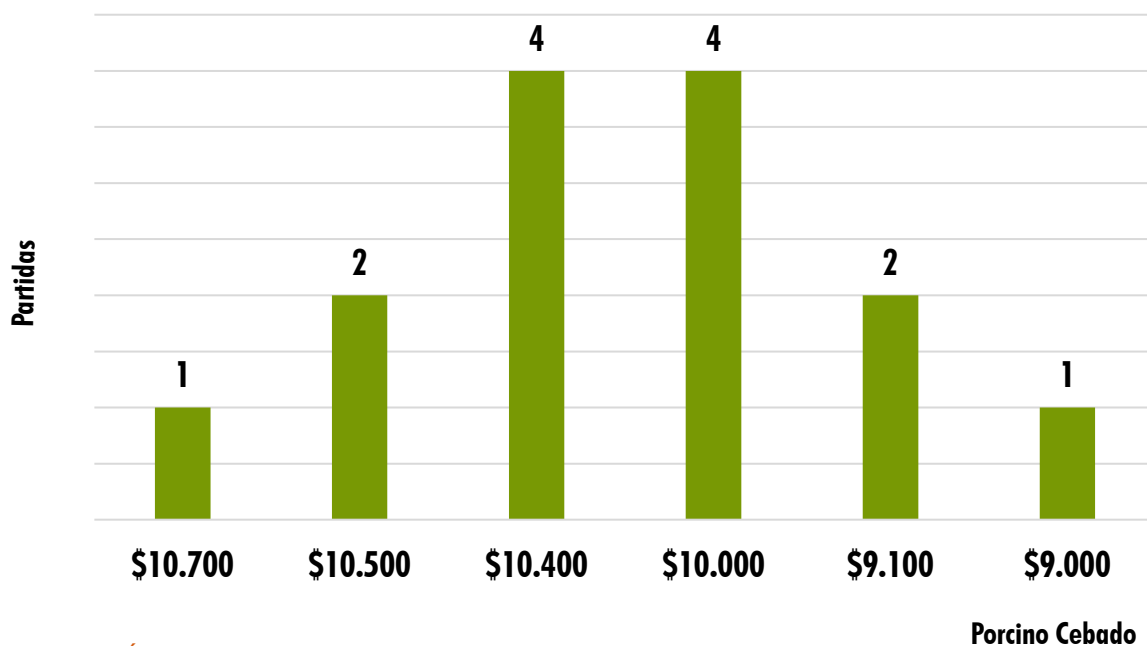

kg	Máximo	Mínimo	Promedio	Tendencia / kg máximo
Porcino Cebado	\$ 10.700	\$ 9.000	\$ 10.036	BAJÓ
Porcino Descarte	\$ 6.300	\$ 5.100	\$ 5.725	BAJÓ
Porcino Verraco	\$ 4.500	\$ 3.200	\$ 3.605	SUBIÓ

EL NÚMERO DE PARTIDA
EQUIVALE A 20 CERDOS O MÁS

TOTAL
INGRESO DE CERDOS **963**