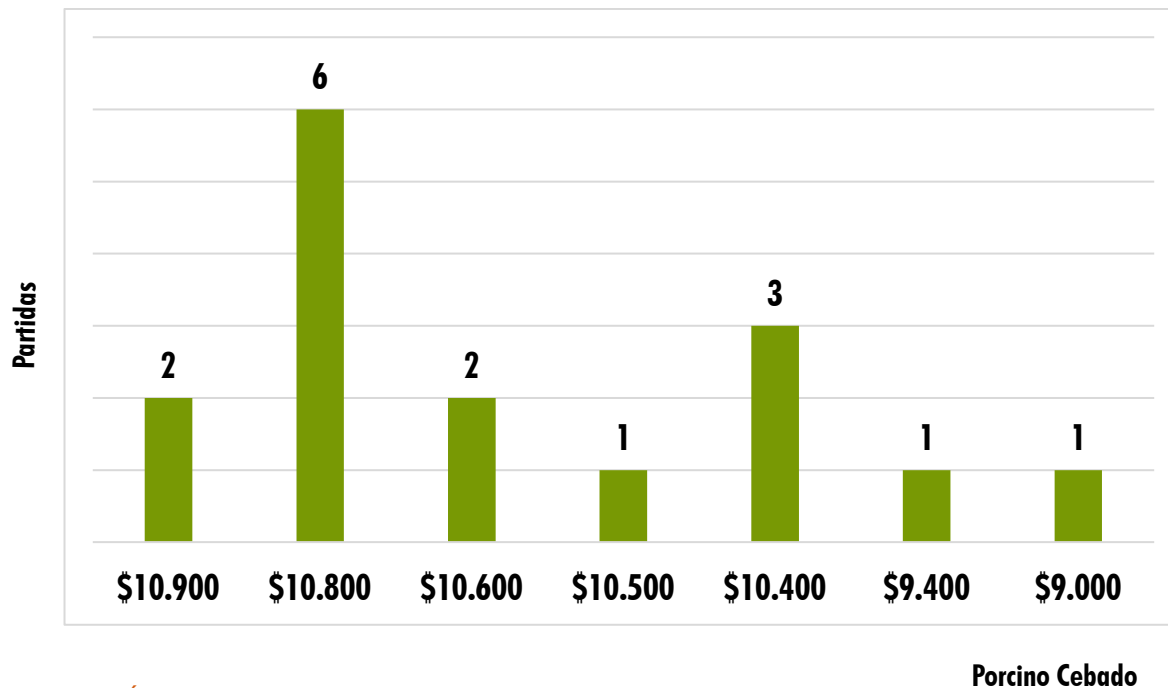

kg	Máximo	Mínimo	Promedio	Tendencia / kg máximo
Porcino Cebado	\$ 10.900	\$ 9.000	\$ 10.494	<b>BAJÓ</b>
Porcino Descarte	\$ 6.600	\$ 5.000	\$ 5.898	<b>BAJÓ</b>
Porcino Verraco	\$ 4.200	\$ 3.000	\$ 3.308	<b>BAJÓ</b>

EL NÚMERO DE PARTIDA  
EQUIVALE A 20 CERDOS O MÁS

TOTAL  
INGRESO DE **CERDOS** **880**