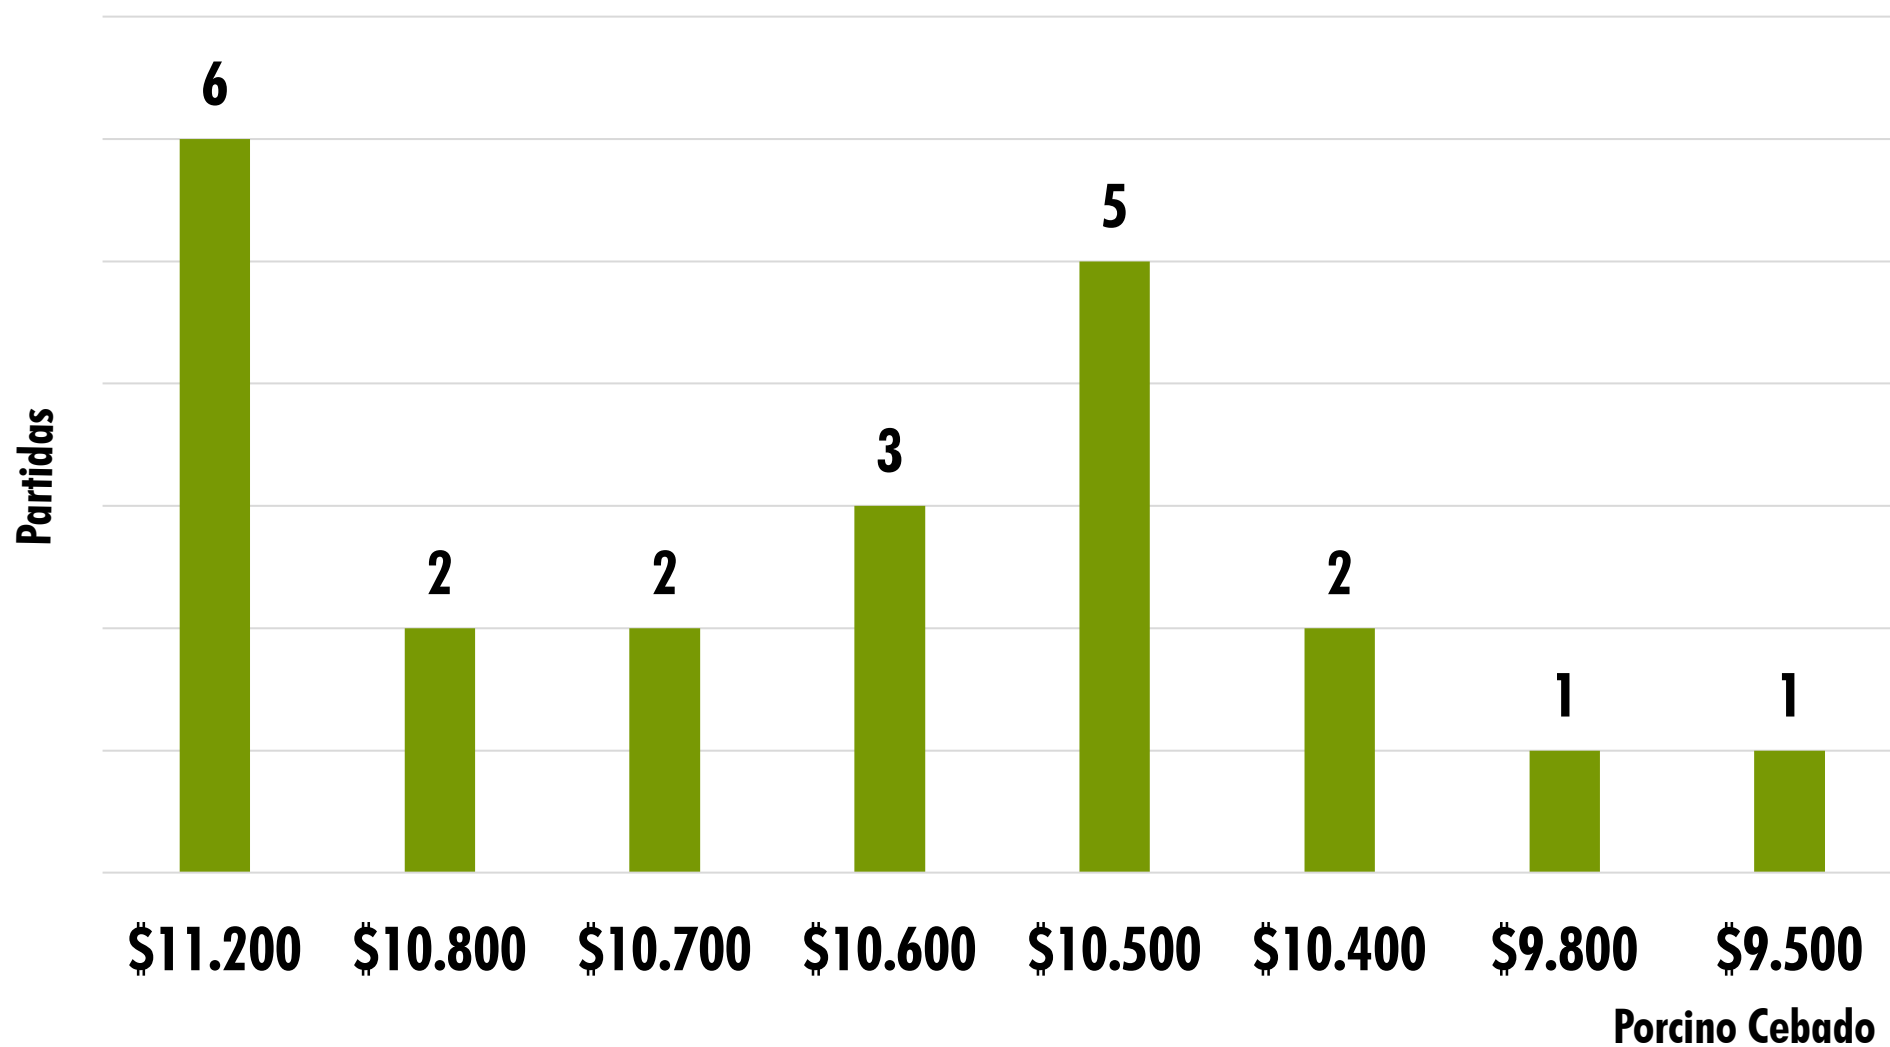

kg	Máximo	Mínimo	Promedio	Tendencia / kg máximo
Porcino Cebado	\$ 11.200	\$ 9.500	\$ 10.664	<b>SUBIÓ</b>
Porcino Descarte	\$ 7.000	\$ 5.200	\$ 6.202	<b>SUBIÓ</b>
Porcino Verraco	\$ 4.600	\$ 4.000	\$ 4.413	<b>SUBIÓ</b>

TOTAL  
INGRESO DE  
**CERDOS**

**1.008**

EL NÚMERO DE PARTIDA  
EQUIVALE A 20 CERDOS O MÁS