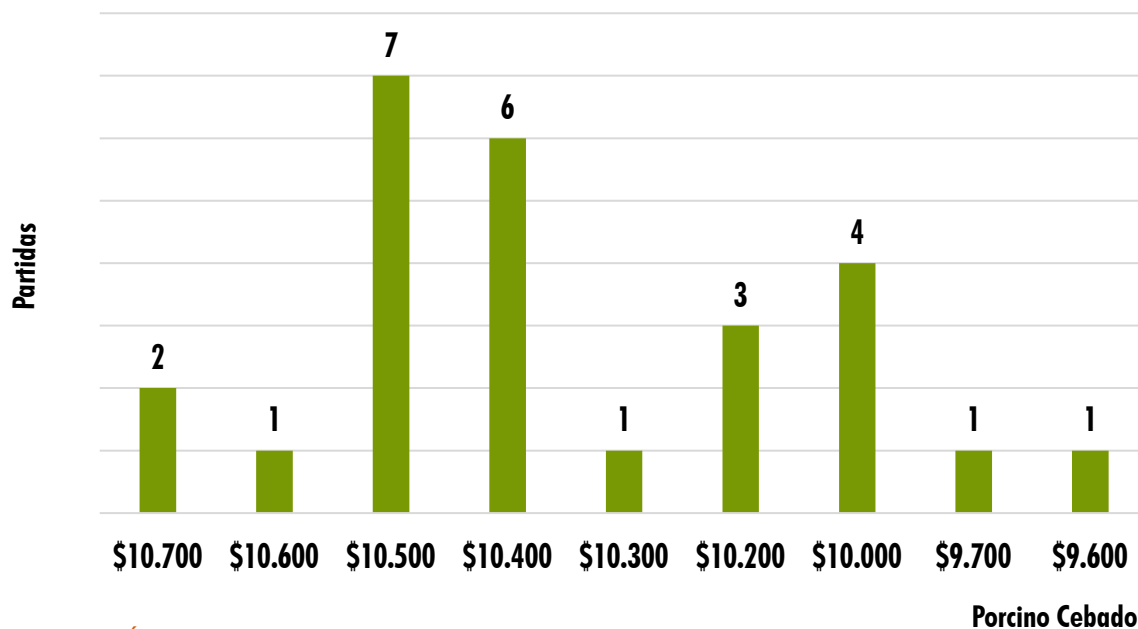

kg	Máximo	Mínimo	Promedio	Tendencia / kg máximo
Porcino Cebado	\$ 10.700	\$ 9.600	\$ 10.312	<b>BAJÓ</b>
Porcino Descarte	\$ 6.800	\$ 5.700	\$ 6.113	<b>BAJÓ</b>
Porcino Verraco	\$ 4.000	\$ 4.000	\$ 4.000	<b>BAJÓ</b>

EL NÚMERO DE PARTIDA  
EQUIVALE A 20 CERDOS O MÁS

TOTAL  
INGRESO DE **CERDOS** **960**