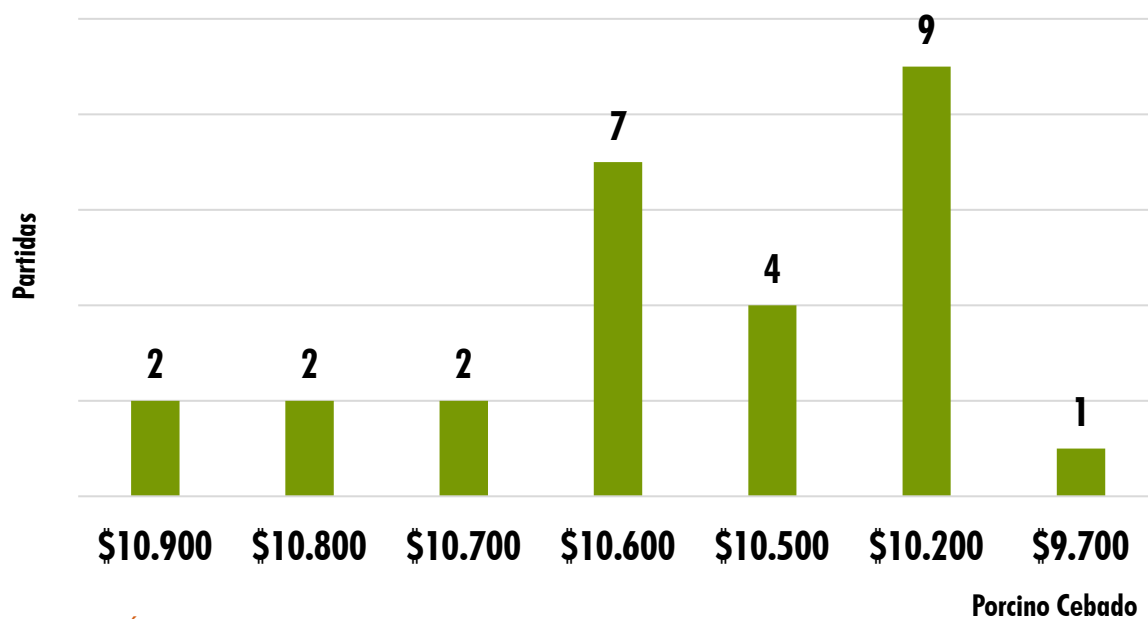

kg	Máximo	Mínimo	Promedio	Tendencia / kg máximo
Porcino Cebado	\$ 10.900	\$ 9.700	\$ 10.463	<b>BAJÓ</b>
Porcino Descarte	\$ 6.900	\$ 5.500	\$ 6.257	<b>BAJÓ</b>
Porcino Verraco	\$ 5.200	\$ 4.500	\$ 4.631	<b>SUBIÓ</b>

EL NÚMERO DE PARTIDA  
EQUIVALE A 20 CERDOS O MÁS

TOTAL  
INGRESO DE **CERDOS** **1.112**