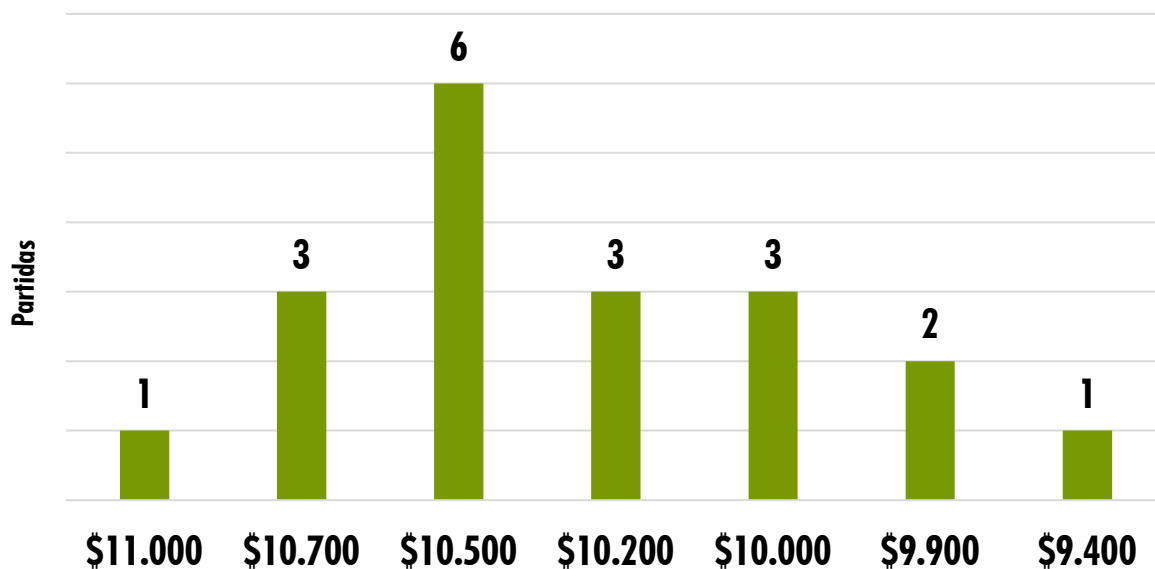

kg	Máximo	Mínimo	Promedio	Tendencia / kg máximo
Porcino Cebado	\$ 11.000	\$ 9.400	\$ 10.311	<b>SUBIÓ</b>
Porcino Descarte	\$ 7.100	\$ 5.200	\$ 6.316	<b>SUBIÓ</b>
Porcino Verraco	\$ 5.000	\$ 4.000	\$ 4.450	<b>BAJÓ</b>

Porcino Cebado

EL NÚMERO DE PARTIDA  
EQUIVALE A 20 CERDOS O MÁS

TOTAL  
INGRESO DE **CERDOS** **750**