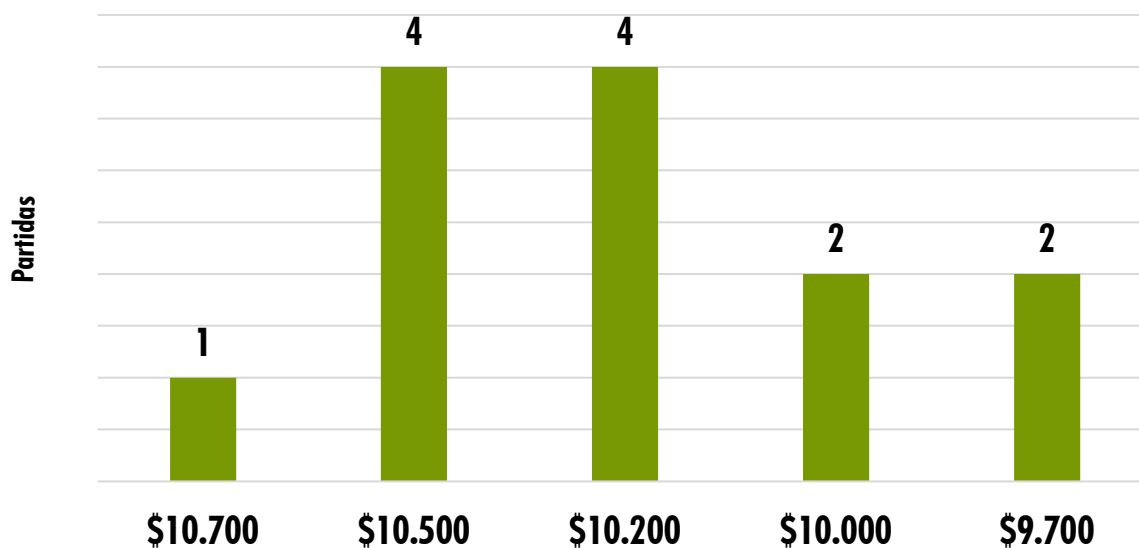

kg	Máximo	Mínimo	Promedio	Tendencia / kg máximo
Porcino Cebado	\$ 10.700	\$ 9.700	\$ 10.233	SUBIÓ
Porcino Descarte	\$ 6.800	\$ 5.700	\$ 6.259	SUBIÓ
Porcino Verraco	\$ 5.400	\$ 3.700	\$ 4.580	SUBIÓ

Porcino Cebado

EL NÚMERO DE PARTIDA
EQUIVALE A 20 CERDOS O MÁS

TOTAL
INGRESO DE **CERDOS** **778**