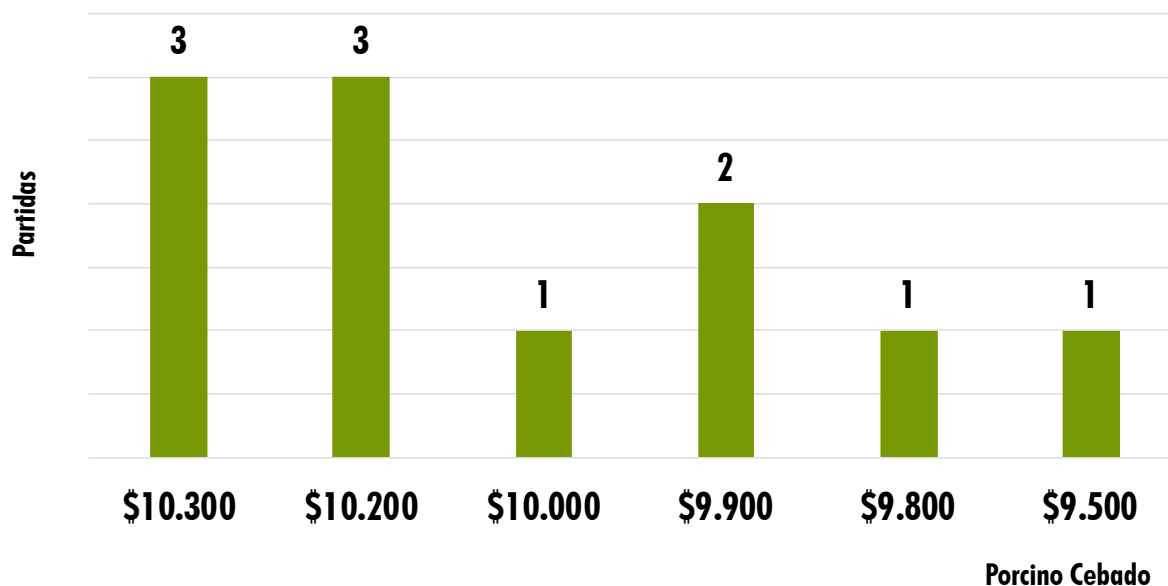

kg	Máximo	Mínimo	Promedio	Tendencia / kg máximo
Porcino Cebado	\$ 10.300	\$ 9.500	\$ 10.055	BAJÓ
Porcino Descarte	\$ 6.700	\$ 5.700	\$ 6.259	IGUAL
Porcino Verraco	\$ 4.700	\$ 4.000	\$ 4.300	BAJÓ

EL NÚMERO DE PARTIDA
EQUIVALE A 20 CERDOS O MÁS

TOTAL
INGRESO DE **CERDOS** **540**