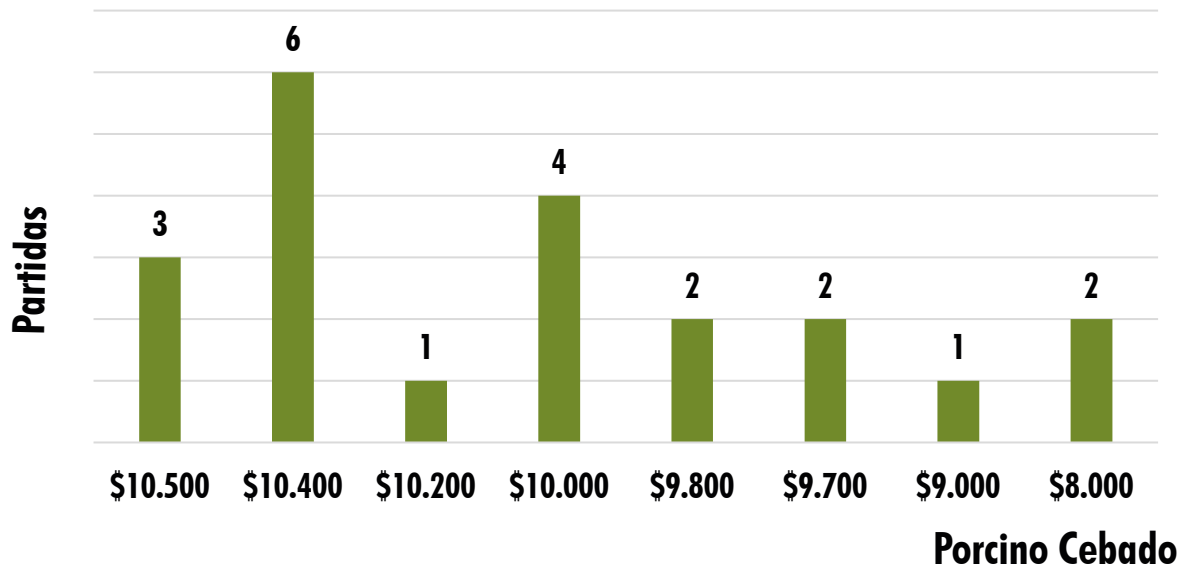

Kg	Máximo	Mínimo	Promedio	Tendencia
Porcino cebado	\$ 10.500	\$ 8.000	\$ 9.910	↓
Porcino descarte	\$ 6.700	\$ 5.600	\$ 6.253	↓
Porcino verraco	\$ 4.800	\$ 4.000	\$ 4.433	↓

EL NÚMERO DE PARTIDA EQUIVALE A 20 CERDOS O MÁS

TOTAL
INGRESOS DE **CERDOS** **774**