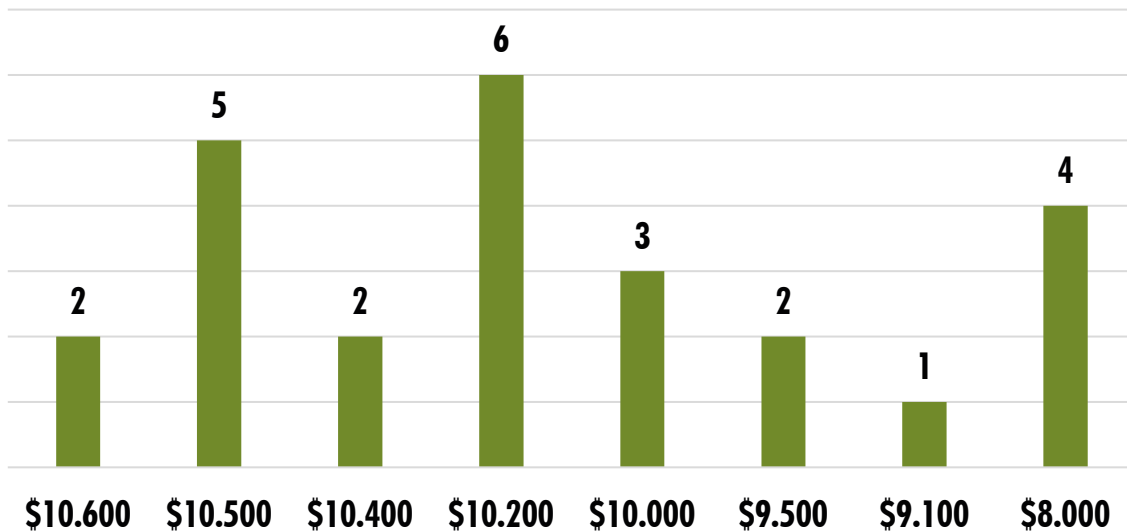

TABLA DE PRECIOS 
DEL CERDO

**DICIEMBRE
23-2024
N° 52**

Kg	Máximo	Mínimo	Promedio	Tendencia
Porcino cebado	\$ 10.600	\$ 8.000	\$ 9.832	↓
Porcino descarte	\$ 6.800	\$ 5.600	\$ 6.501	↔
Porcino verraco	\$ 5.600	\$ 5.000	\$ 5.200	↑

EL NÚMERO DE PARTIDA EQUIVALE A 20 CERDOS O MÁS

TOTAL
INGRESOS DE **CERDOS** **1.133**