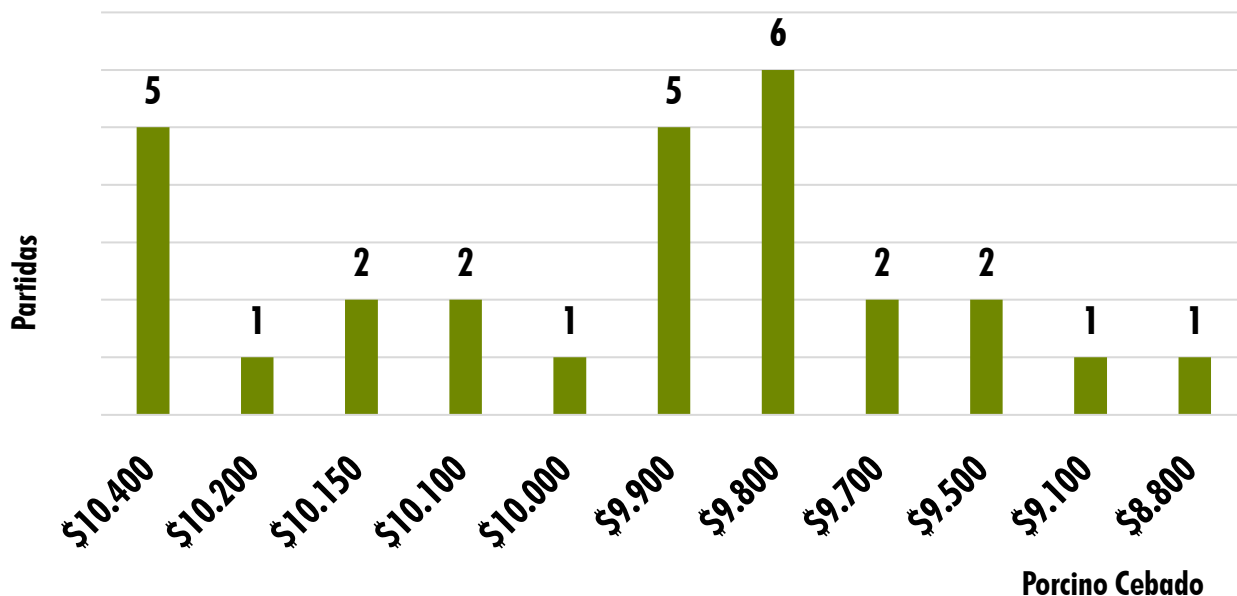

Kg	Máximo	Mínimo	Promedio	Tendencia
Porcino cebado	\$ 10.400	\$ 8.800	\$ 9.904	↑
Porcino descarte	\$ 6.800	\$ 5.300	\$ 6.416	↓
Porcino verraco	\$ 5.700	\$ 4.300	\$ 5.125	↑

EL NÚMERO DE PARTIDA EQUIVALE A 20 CERDOS O MÁS

TOTAL
INGRESOS DE **CERDOS** **740**