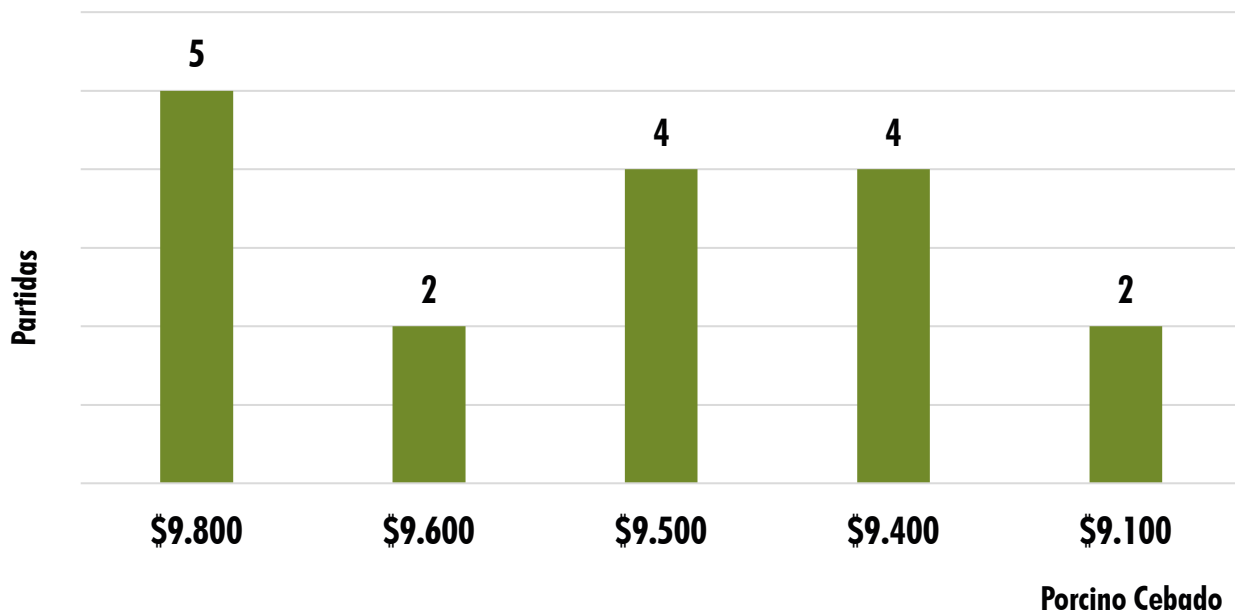

Kg	Máximo	Mínimo	Promedio	Tendencia
Porcino cebado	\$ 9.800	\$ 9.100	\$9.529	↑
Porcino descarte	\$ 6.700	\$ 5.100	\$ 6.160	↑
Porcino verraco	\$ 5.600	\$ 4.200	\$ 4.613	↑

EL NÚMERO DE PARTIDA EQUIVALE A 20 CERDOS O MÁS

TOTAL
INGRESOS DE **CERDOS** **820**