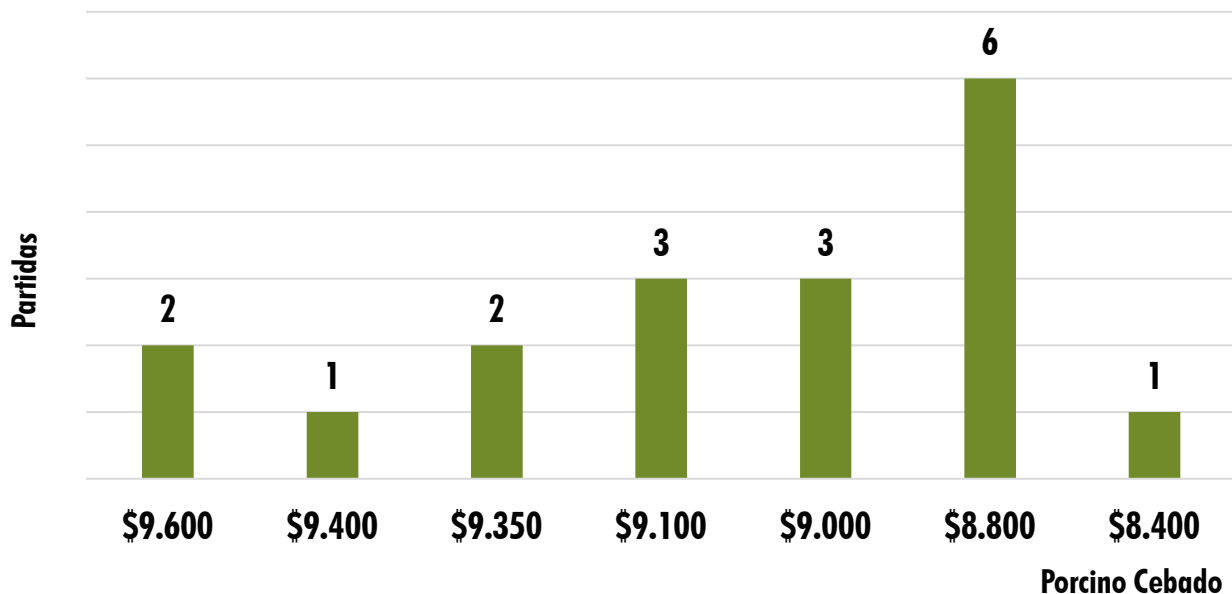

Kg	Máximo	Mínimo	Promedio	Tendencia
Porcino cebado	\$ 9.600	\$ 8.400	\$9.044	↑
Porcino descarte	\$ 6.500	\$ 4.900	\$ 6.037	≡
Porcino verraco	\$ 5.500	\$ 4.500	\$ 4.750	≡

EL NÚMERO DE PARTIDA EQUIVALE A 20 CERDOS O MÁS

TOTAL  
INGRESOS DE **CERDOS** **750**