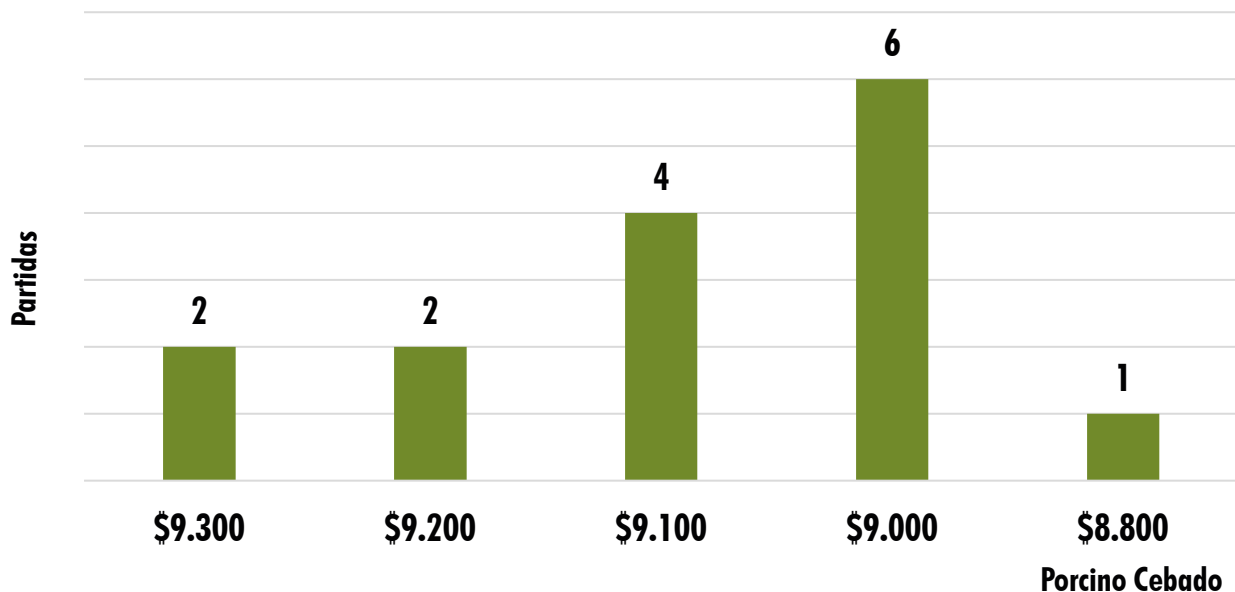

Kg	Máximo	Mínimo	Promedio	Tendencia
Porcino cebado	\$ 9.300	\$ 8.800	\$9.080	=
Porcino descarte	\$ 6.500	\$ 4.800	\$ 5.628	↑
Porcino verraco	\$ 5.500	\$ 4.500	\$ 4.633	↑

EL NÚMERO DE PARTIDA EQUIVALE A 20 CERDOS O MÁS

TOTAL INGRESOS DE **CERDOS** **620**