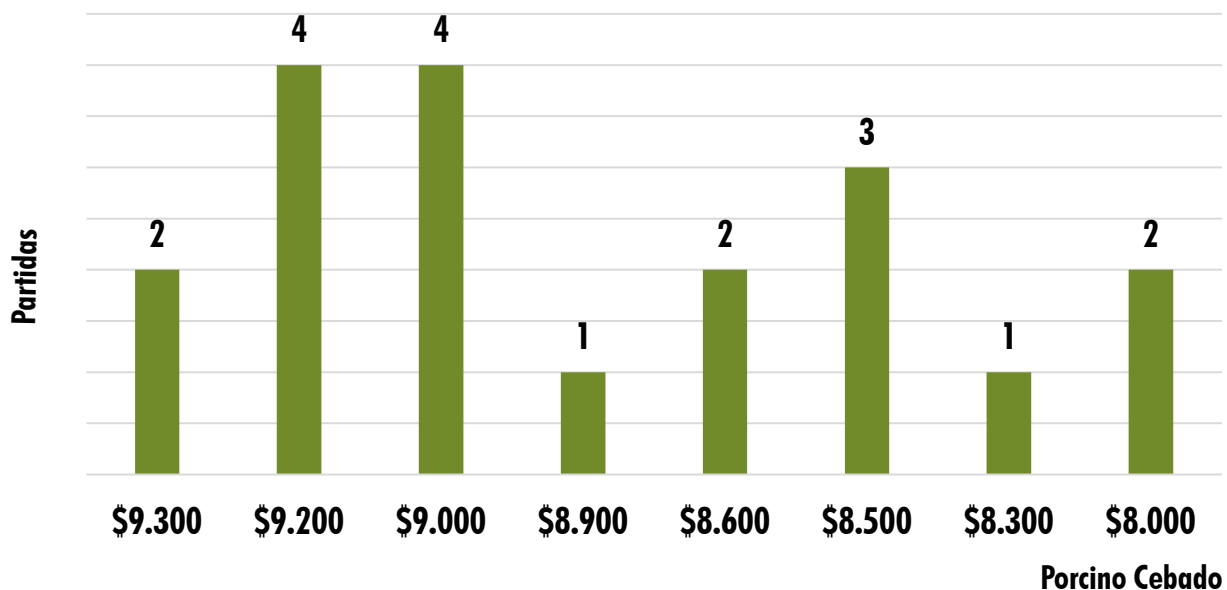

Kg	Máximo	Mínimo	Promedio	Tendencia
Porcino cebado	\$ 9.300	\$ 8.000	\$ 8.805	↑
Porcino descarte	\$ 6.100	\$ 4.000	\$ 5.445	↑
Porcino verraco	\$ 5.100	\$ 3.500	\$ 4.339	↑

EL NÚMERO DE PARTIDA EQUIVALE A 20 CERDOS O MÁS

TOTAL  
INGRESOS DE **CERDOS** **810**