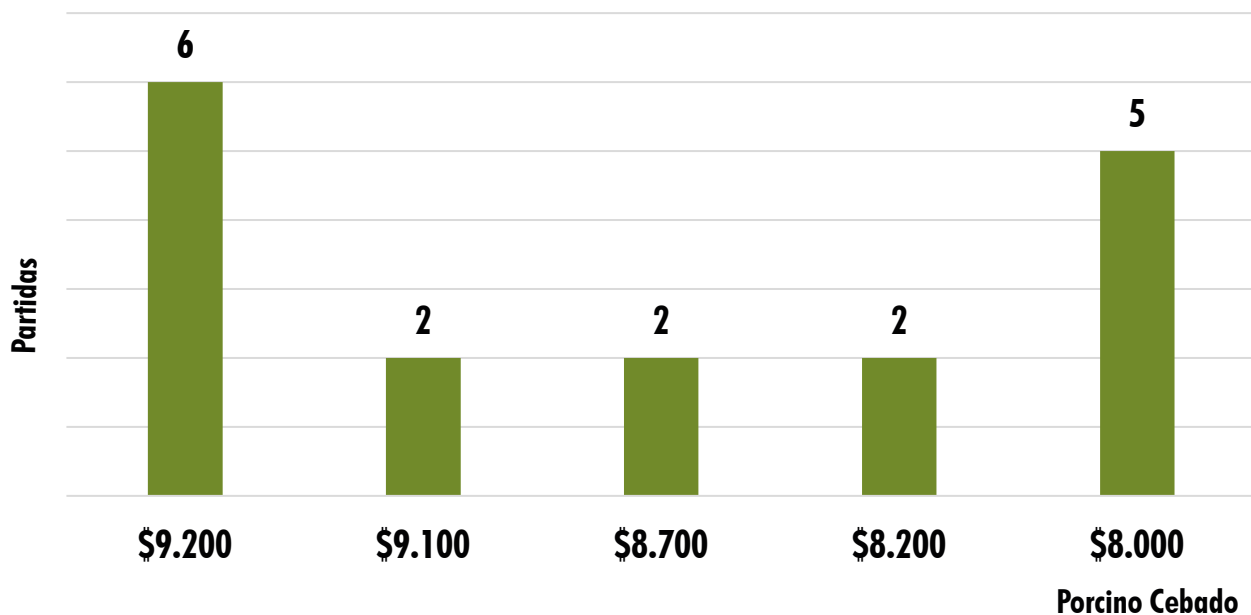

Kg	Máximo	Mínimo	Promedio	Tendencia
Porcino cebado	\$ 9.200	\$ 8.000	\$8.659	↑
Porcino descarte	\$ 5.800	\$ 4.600	\$ 5.381	=
Porcino verraco	\$ 5.000	\$ 4.200	\$ 4.683	N/A

EL NÚMERO DE PARTIDA EQUIVALE A 20 CERDOS O MÁS

TOTAL
INGRESOS DE **CERDOS** **772**