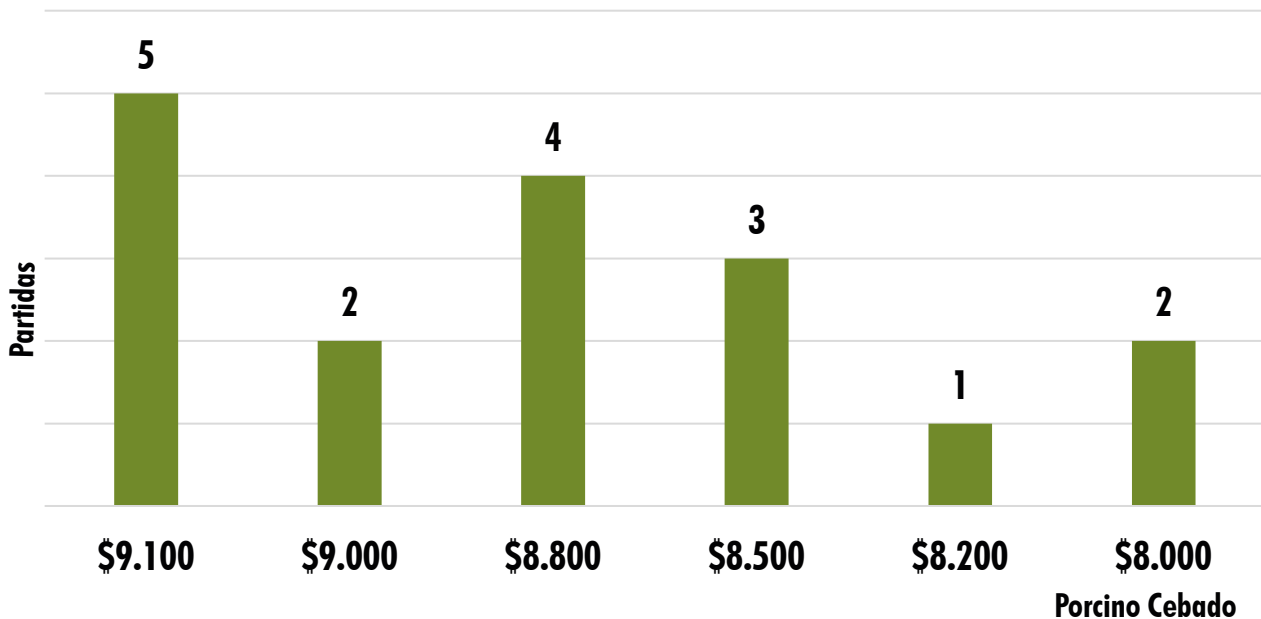

Kg	Máximo	Mínimo	Promedio	Tendencia
Porcino cebado	\$ 9.100	\$ 8.000	\$8.729	=
Porcino descarte	\$ 5.800	\$ 4.000	\$ 5.247	=
Porcino verraco	\$ -	\$ -	\$ -	N/A

EL NÚMERO DE PARTIDA EQUIVALE A 20 CERDOS O MÁS

TOTAL
INGRESOS DE **CERDOS** **700**