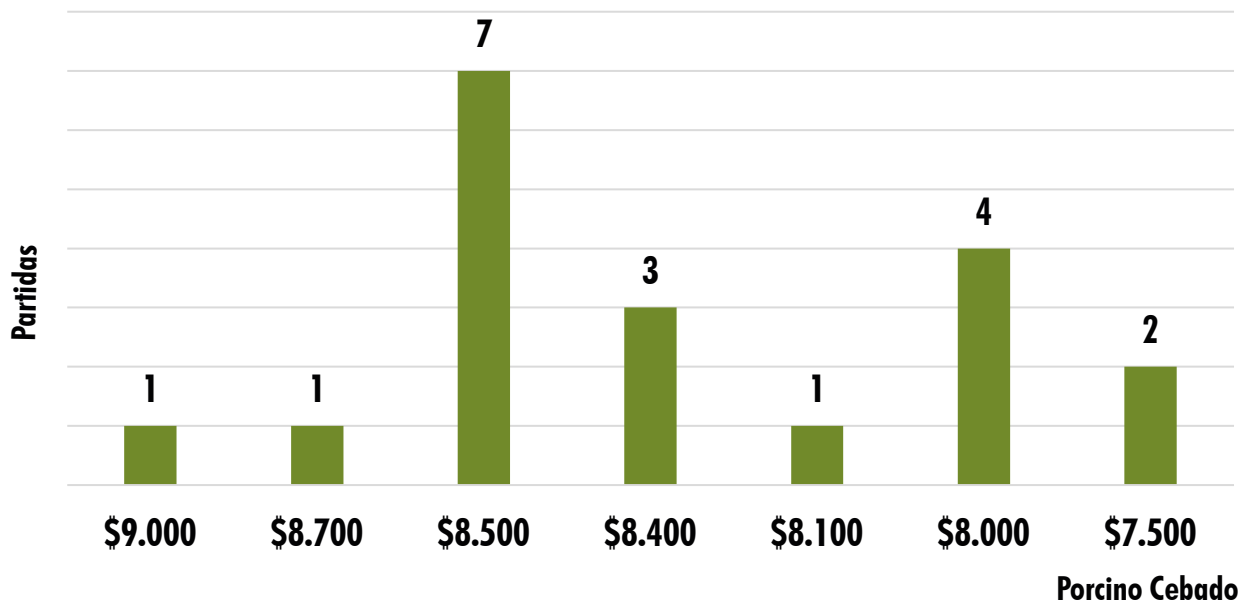

Kg	Máximo	Mínimo	Promedio	Tendencia
Porcino cebado	\$ 9.000	\$ 7.500	\$8.289	=
Porcino descarte	\$ 5.500	\$ 4.000	\$ 4.944	↓
Porcino verraco	\$ 4.000	\$ 3.200	\$ 3.550	↓

EL NÚMERO DE PARTIDA EQUIVALE A 20 CERDOS O MÁS

TOTAL
INGRESOS DE **CERDOS** **700**