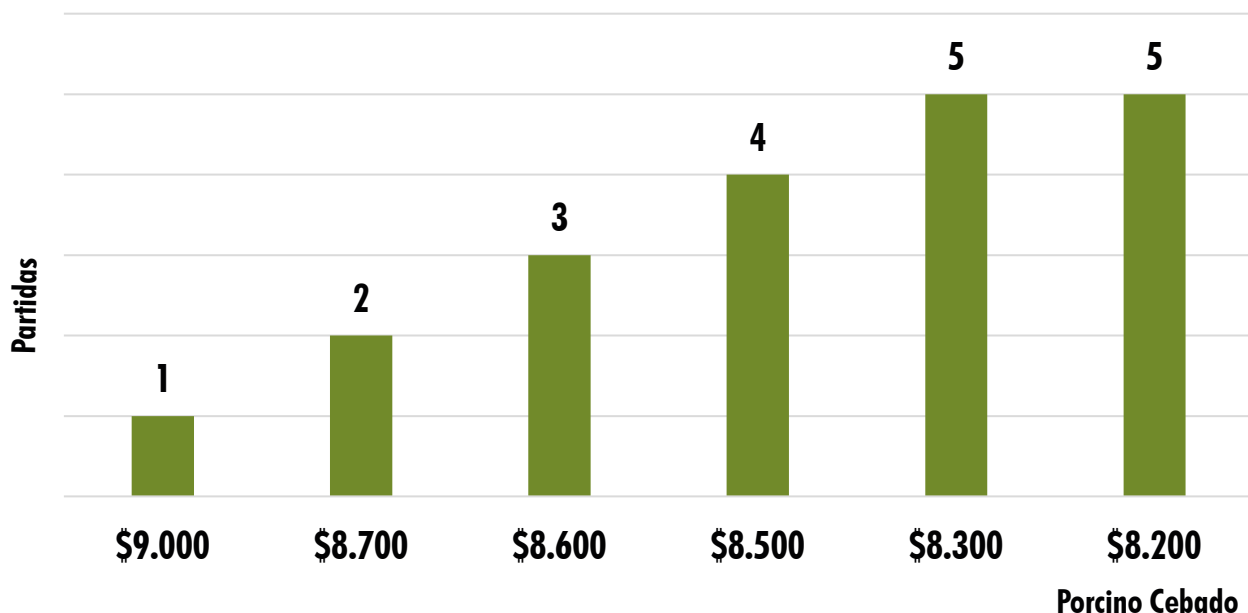

TABLA DE PRECIOS 
DEL CERDO

**SEPTIEMBRE
23-2024
N° 39**

Kg	Máximo	Mínimo	Promedio	Tendencia
Porcino cebado	\$ 9.000	\$ 8.200	\$8.435	=
Porcino descarte	\$ 5.600	\$ 4.400	\$ 5.080	↓
Porcino verraco	\$ 4.200	\$ 3.500	\$ 3.750	↓

EL NÚMERO DE PARTIDA EQUIVALE A 20 CERDOS O MÁS

TOTAL
INGRESOS DE **CERDOS** **1.071**