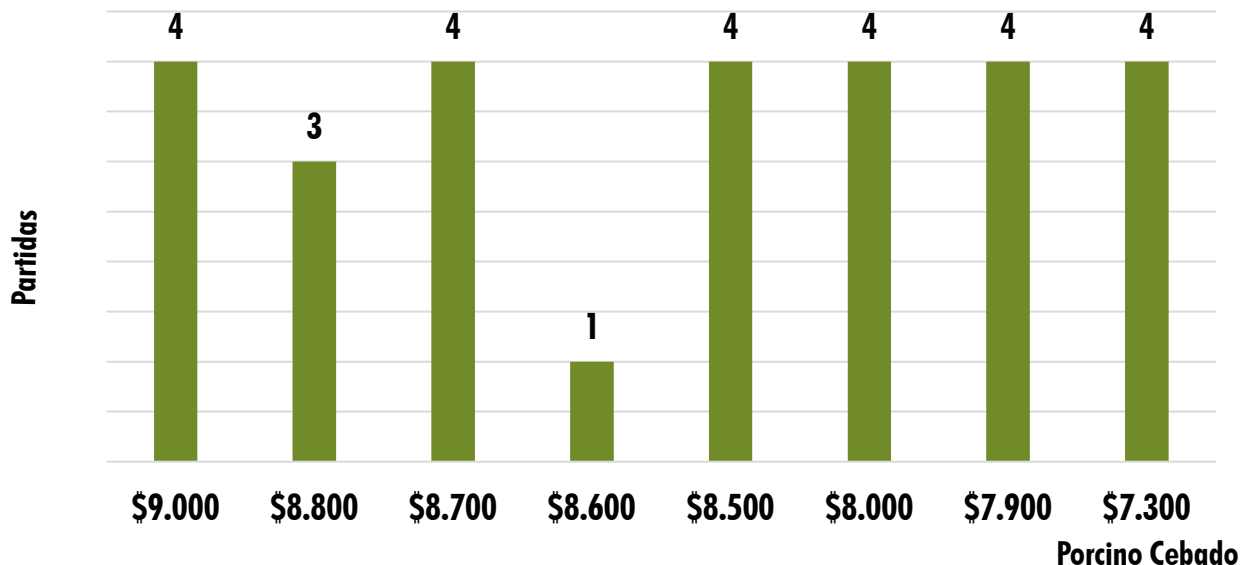

Kg	Máximo	Mínimo	Promedio	Tendencia
Porcino cebado	\$ 9.000	\$ 7.300	\$8.307	=
Porcino descarte	\$ 5.800	\$ 4.000	\$ 5.220	=
Porcino verraco	\$ 4.300	\$ 4.000	\$ 4.186	↑

EL NÚMERO DE PARTIDA EQUIVALE A 20 CERDOS O MÁS

TOTAL
INGRESOS DE **CERDOS** **1.043**