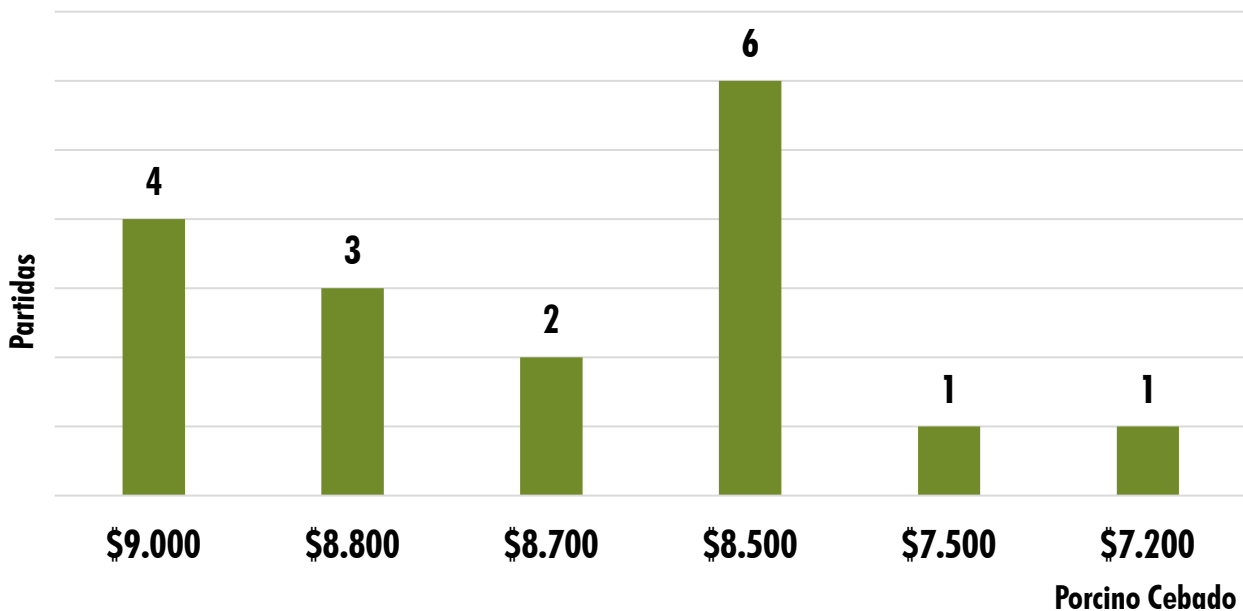

Kg	Máximo	Mínimo	Promedio	Tendencia
Porcino cebado	\$ 9.000	\$ 7.200	\$8.559	=
Porcino descarte	\$ 5.800	\$ 4.300	\$ 5.098	↑
Porcino verraco	\$ 4.100	\$ 2.500	\$ 3.660	↑

EL NÚMERO DE PARTIDA EQUIVALE A 20 CERDOS O MÁS

TOTAL
INGRESOS DE **CERDOS** **862**