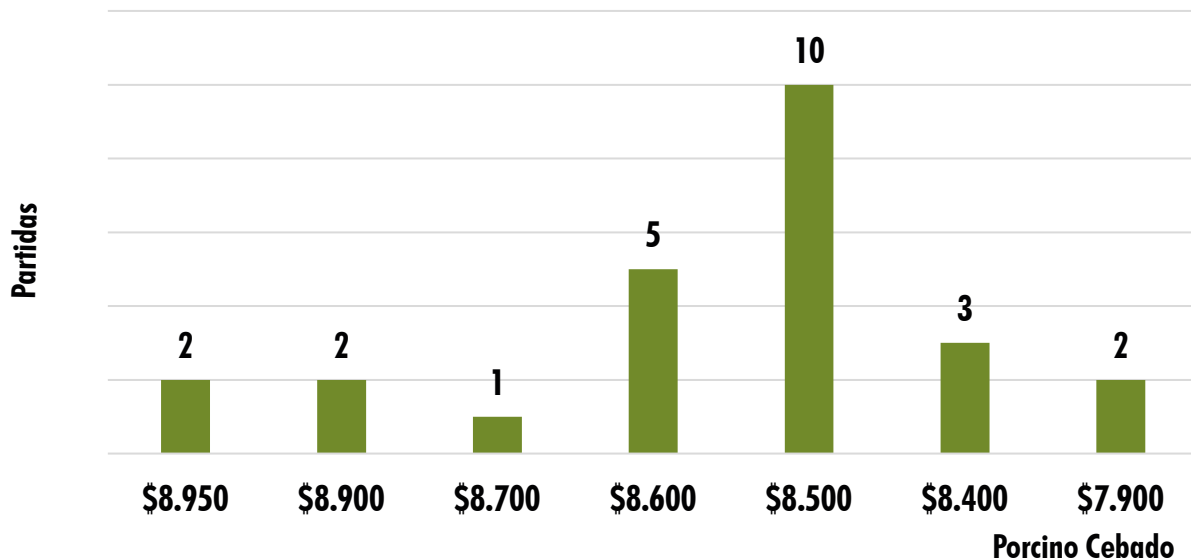

Kg	Máximo	Mínimo	Promedio	Tendencia
Porcino cebado	\$ 8.950	\$ 7.900	\$8.536	↑
Porcino descarte	\$ 5.200	\$ 4.000	\$ 4.670	=
Porcino verraco	\$ 4.200	\$ 4.000	\$ 4.029	↑

EL NÚMERO DE PARTIDA EQUIVALE A 20 CERDOS O MÁS

TOTAL
INGRESOS DE **CERDOS** **1.015**