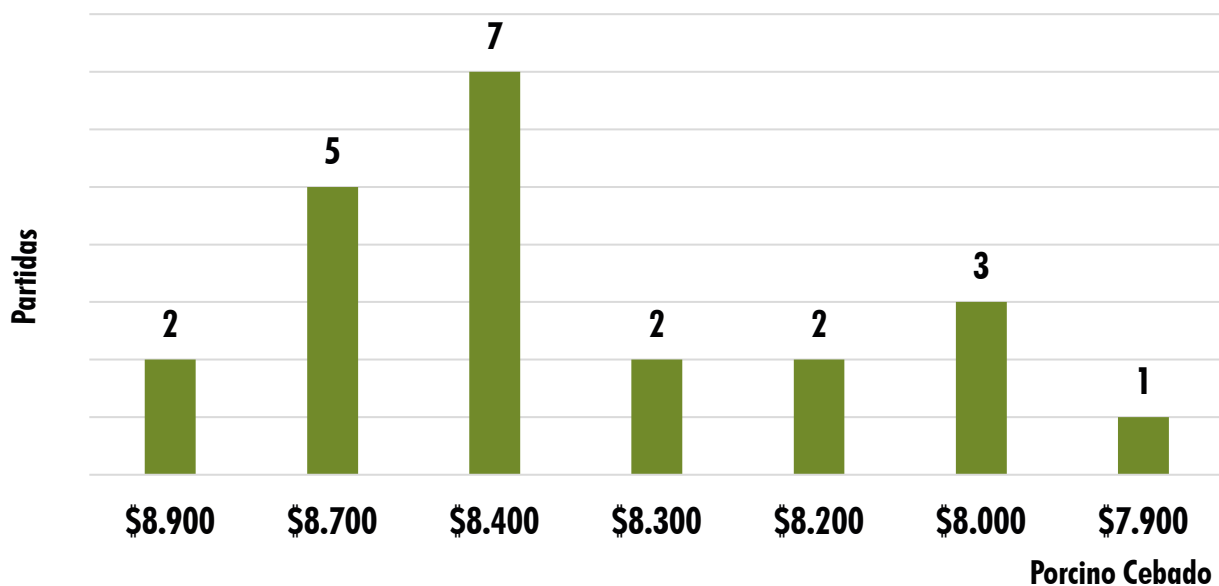

Kg	Máximo	Mínimo	Promedio	Tendencia
Porcino cebado	\$ 8.900	\$ 7.900	\$8.409	=
Porcino descarte	\$ 5.200	\$ 4.300	\$ 4.760	↑
Porcino verraco	\$ 4.000	\$ 3.800	\$ 3.933	↑

EL NÚMERO DE PARTIDA EQUIVALE A 20 CERDOS O MÁS

TOTAL
INGRESOS DE **CERDOS** **910**