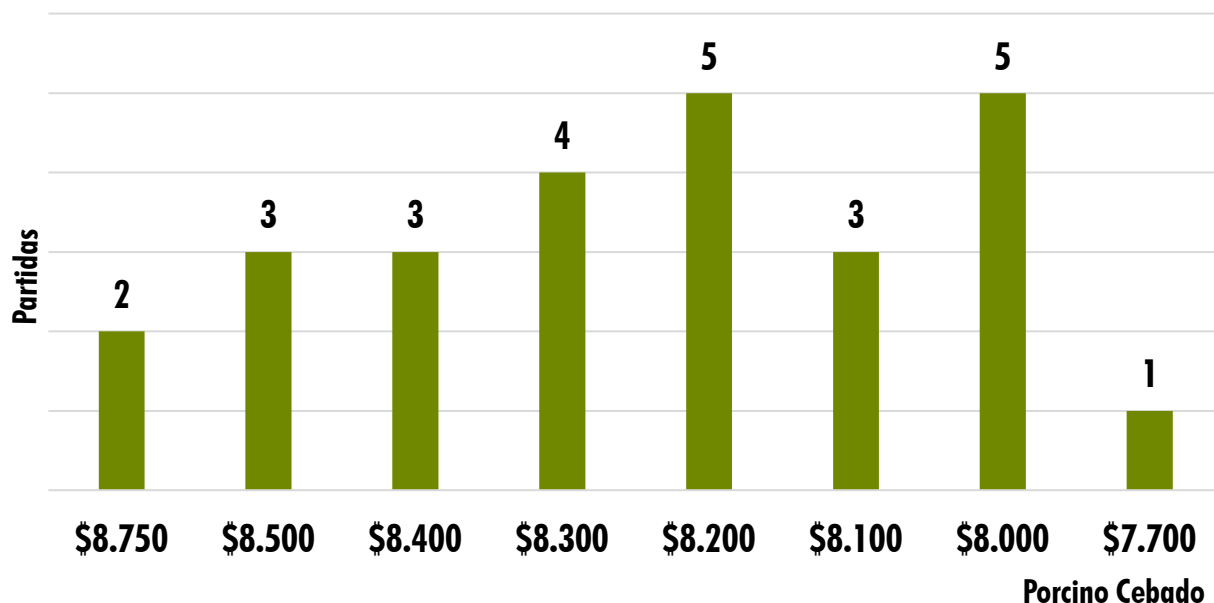

Kg	Máximo	Mínimo	Promedio	Tendencia
Porcino cebado	\$ 8.750	\$ 7.700	\$8.246	=
Porcino descarte	\$ 5.000	\$ 4.100	\$ 4.510	=
Porcino verraco	\$ 4.000	\$ 3.300	\$ 3.578	↓

EL NÚMERO DE PARTIDA EQUIVALE A 20 CERDOS O MÁS

TOTAL  
INGRESOS DE **CERDOS** **1.260**