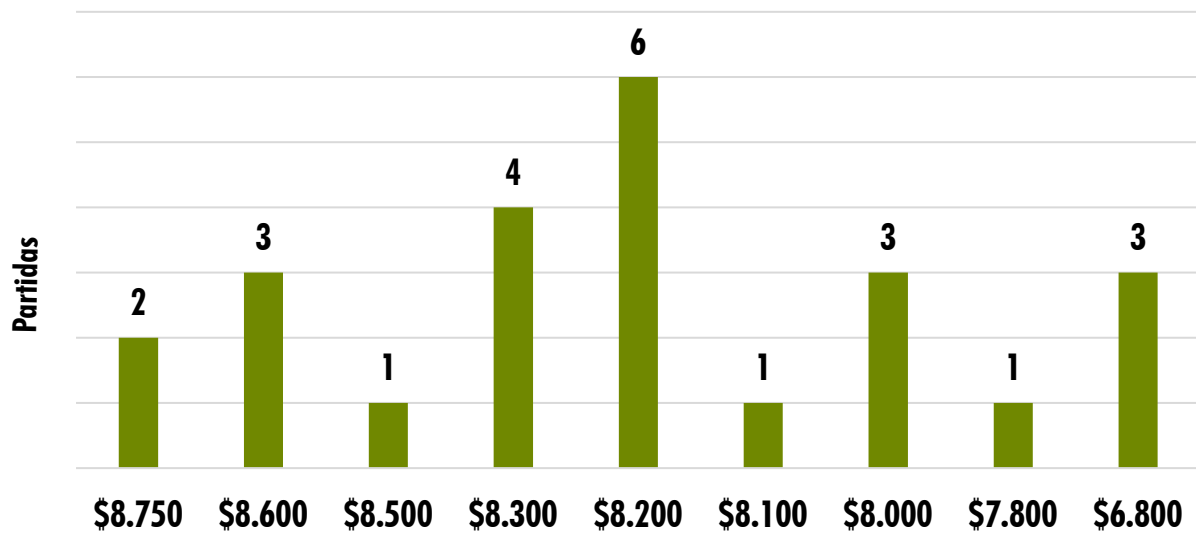

Kg	Máximo	Mínimo	Promedio	Tendencia
Porcino cebado	\$ 8.750	\$ 6.800	\$8.104	↑
Porcino descarte	\$ 4.800	\$ 4.200	\$ 4.456	=
Porcino verraco	\$ 3.500	\$ 3.500	\$ 3.500	=

Porcino Cebado

EL NÚMERO DE PARTIDA EQUIVALE A 20 CERDOS O MÁS

TOTAL  
INGRESOS DE **CERDOS** **1.290**