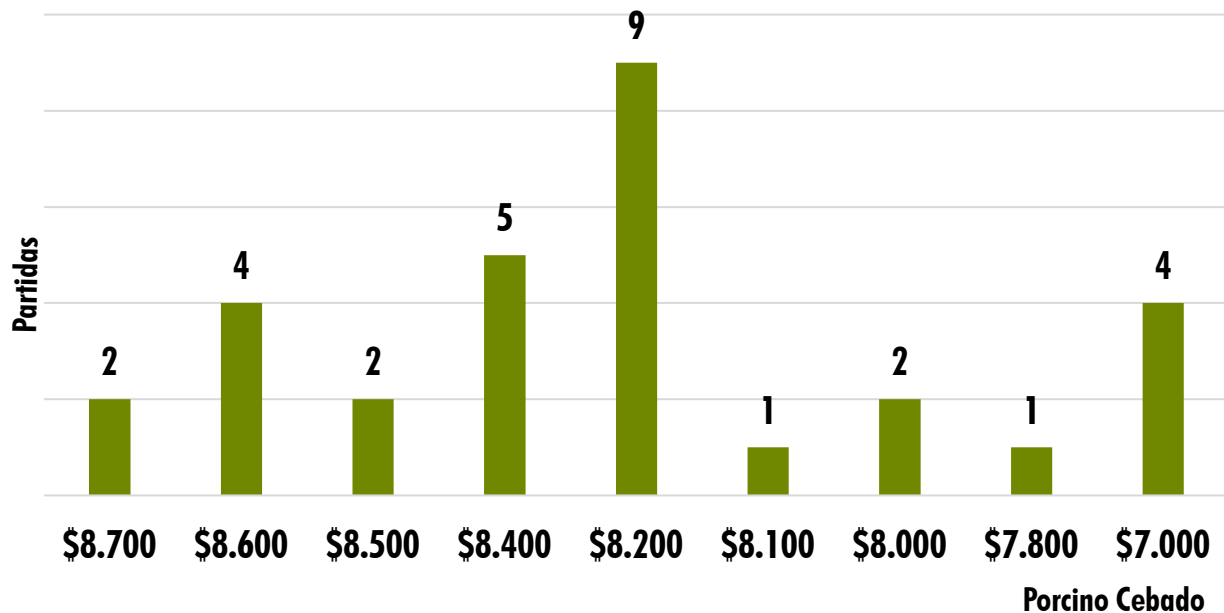

Kg	Máximo	Mínimo	Promedio	Tendencia
Porcino cebado	\$ 8.700	\$ 7.000	\$8.150	↑
Porcino descarte	\$ 4.800	\$ 4.200	\$ 4.471	↓
Porcino verraco	\$ 3.500	\$ 3.200	\$ 3.400	↓

EL NÚMERO DE PARTIDA EQUIVALE A 20 CERDOS O MÁS

TOTAL  
INGRESOS DE **CERDOS** **1.260**