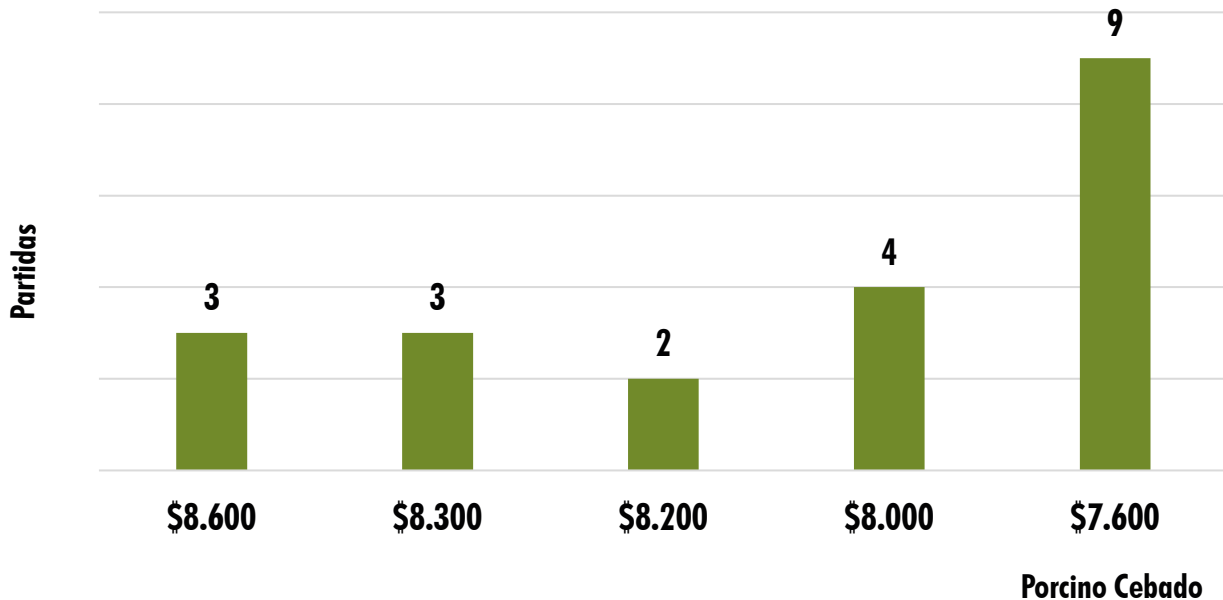

Kg	Máximo	Mínimo	Promedio	Tendencia
Porcino cebado	\$ 8.600	\$ 7.600	\$7.976	↓
Porcino descarte	\$ 4.900	\$ 4.000	\$ 4.442	↓
Porcino verraco	\$ 4.000	\$ 3.000	\$ 3.224	=

EL NÚMERO DE PARTIDA EQUIVALE A 20 CERDOS O MÁS

TOTAL
INGRESOS DE **CERDOS** **910**