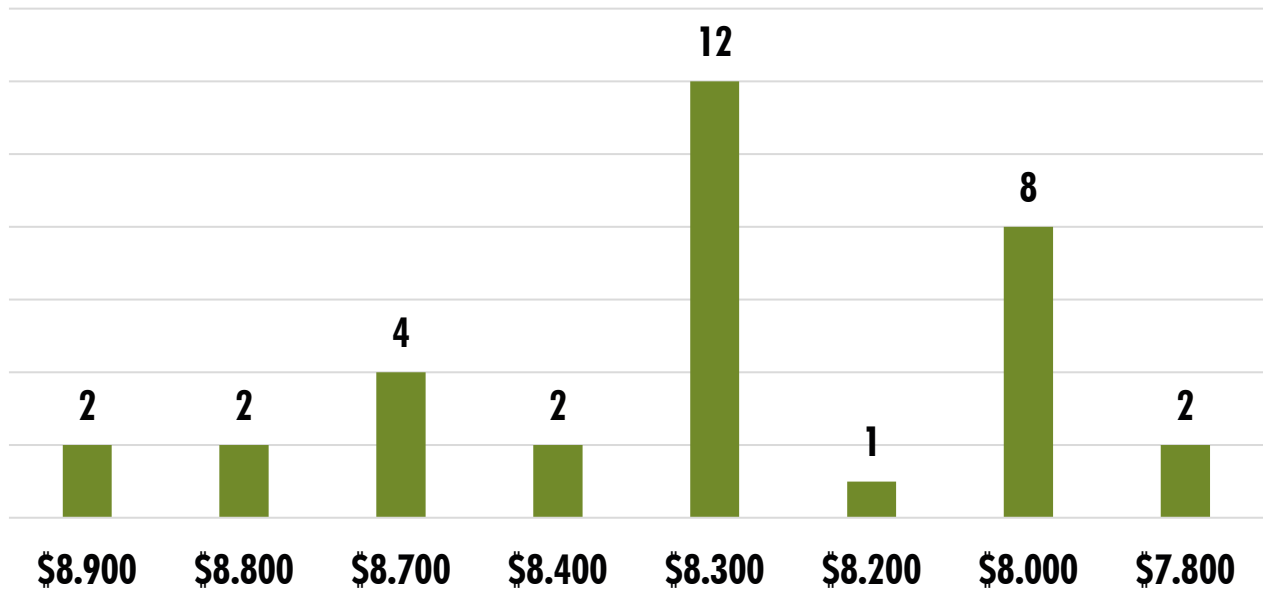

Kg	Máximo	Mínimo	Promedio	Tendencia
Porcino cebado	\$ 8.900	\$ 7.200	\$8.195	↑
Porcino descarte	\$ 5.000	\$ 4.100	\$ 4.555	↓
Porcino verraco	\$ 4.000	\$ 3.000	\$ 3.413	↑

EL NÚMERO DE PARTIDA EQUIVALE A 20 CERDOS O MÁS

TOTAL
INGRESOS DE **CERDOS** **1.280**