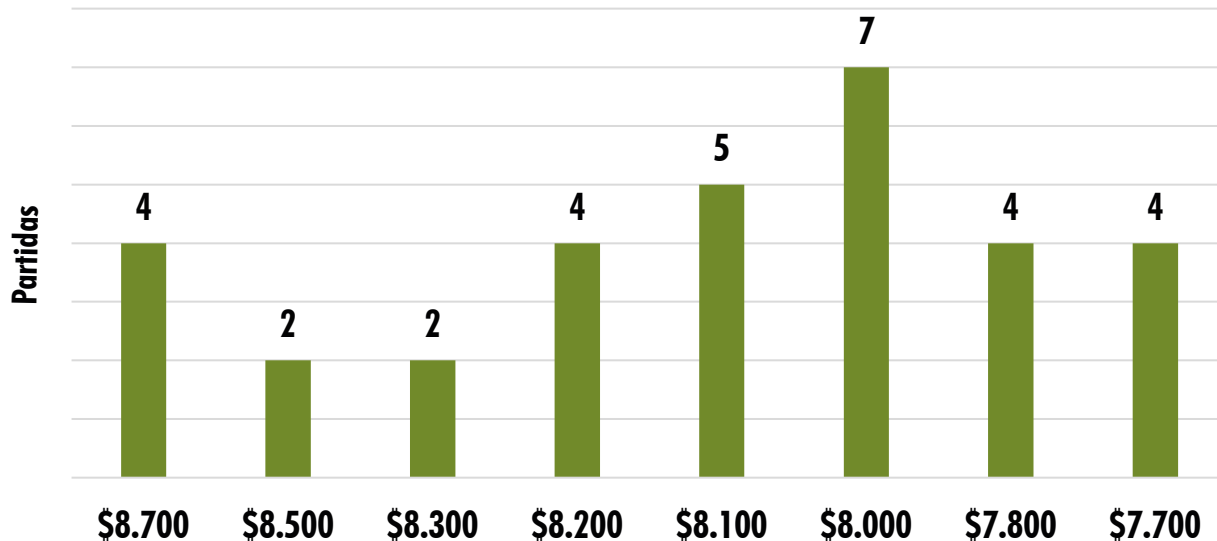

Kg	Máximo	Mínimo	Promedio	Tendencia
Porcino cebado	\$ 8.700	\$ 7.700	\$8.116	=
Porcino descarte	\$ 5.200	\$ 4.000	\$ 4.412	↑
Porcino verraco	\$ 3.700	\$ 3.200	\$ 3.471	↑

Porcino Cebado

EL NÚMERO DE PARTIDA EQUIVALE A 20 CERDOS O MÁS

TOTAL
INGRESOS DE **CERDOS** **1.130**