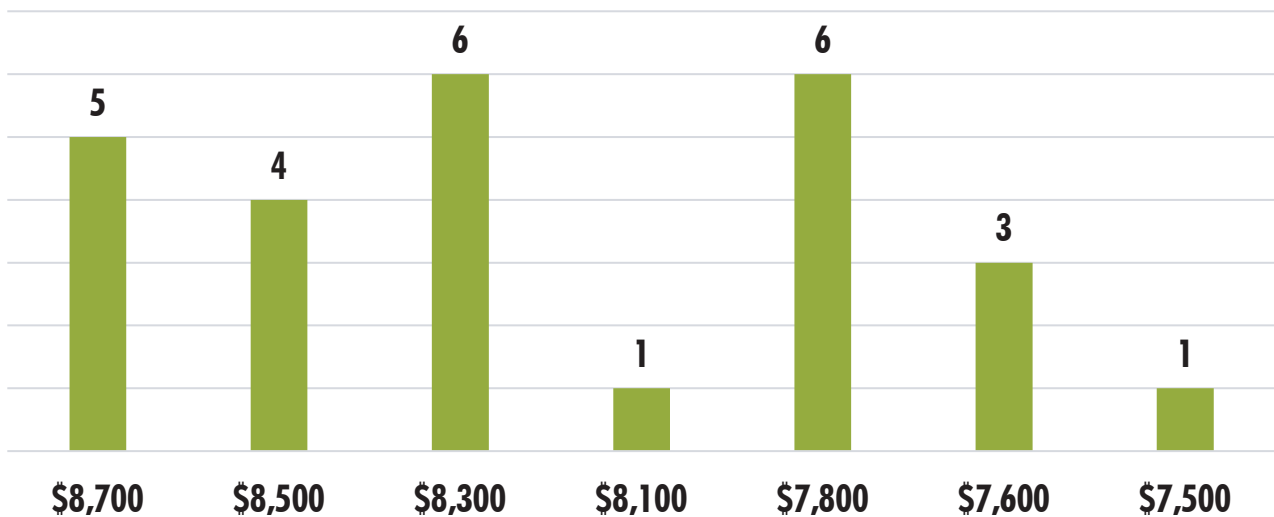

Kg	Máximo	Mínimo	Promedio	Tendencia
Porcino cebado	\$ 8.700	\$ 7.500	\$8.173	↑
Porcino descarte	\$ 4.800	\$ 4.200	\$ 4.523	=
Porcino verraco	\$ 3.500	\$ 3.200	\$ 3.363	=

**PORCINO CEBADO**

EL NÚMERO DE PARTIDA EQUIVALE A 20 CERDOS O MÁS

TOTAL  
INGRESOS DE **CERDOS** **860**