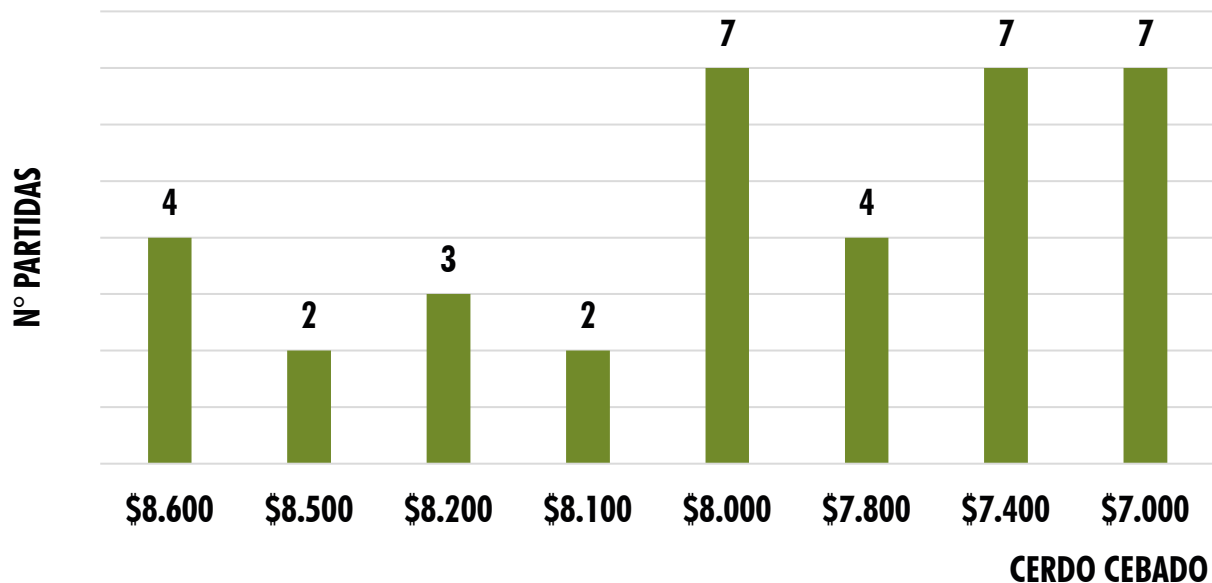

Kg	Máximo	Mínimo	Promedio	Tendencia
Porcino cebado	\$ 8.600	\$ 7.000	\$ 7.783	↓
Porcino descarte	\$ 4.800	\$ 4.000	\$ 4.293	↓
Porcino verraco	\$ 3.500	\$ 3.000	\$ 3.125	↓

EL NÚMERO DE PARTIDA EQUIVALE A 20 CERDOS O MÁS

TOTAL INGRESOS DE **CERDOS** **1.100**