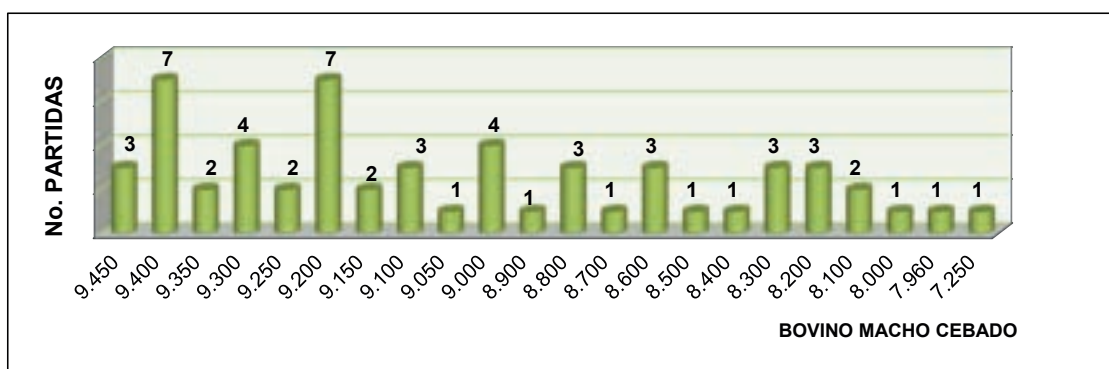

BOLETÍN N° 51 DE PRECIOS OFICIALES

18 AL 22 DE DICIEMBRE 2023

BOVINO MACHOS	#:Animales	Máximo	Mínimo	Promedio Po.
Machos Cebados Kg en pie	2.786	9.450	7.250	8.914
Machos de Levante 1 año	306	1.750.000	1.250.000	1.629.085
Machos de Levante 1 1/2 años	116	2.250.000	1.900.000	2.189.655
Machos para Ceba 2 años	60	2.780.000	2.200.000	2.586.667
Machos para Ceba 2 1/2 años	0	0	0	0
Machos (Destete)	200	1.500.000	1.100.000	1.237.250
BOVINO HEMBRA	#:Animales	Máximo	Mínimo	Promedio Po.
Hembras Cebadas Kg. pie	1.268	8.300	5.000	7.271
Hembras de Levante 1 año	100	1.250.000	1.250.000	1.250.000
Hembras de Levante 1 1/2 año	98	1.170.000	1.100.000	1.141.429
Hembras de Cría 2 años	0	0	0	0
Hembras de Cría 2 1/2 años	0	0	0	0
Vacas con cria (Ataos)	0	0	0	0
Vacas de Leche	7	4.500.000	3.500.000	4.040.000
Revoltura	7	3.100.000	2.100.000	2.625.000
Bovino Industrial kg en pie	273	6.100	3.400	4.091
PORCINOS	#:Animales	Máximo	Mínimo	Promedio Po.
Cerdos Cebados kg en pie	987	9.600	8.200	8.988
Cerdas Descarte kg en pie	377	6.900	5.400	6.189
Verracos Descarte kg en pie	15	5.500	4.200	5.227
EQUINOS	#:Animales	Máximo	Mínimo	Promedio Po.
Caballar Silla	29	2.300.000	1.000.000	1.358.333
Mular Silla	19	1.400.000	1.200.000	1.300.000
Para Abastos	48	900.000	750.000	833.333
PLANTA DE BENEFICIO				
INGRESO DE FINCA	No. Animales	Total Sacrificio		
Bovinos	2.051	4.808		
Porcinos	16.135	16.135		
TOTAL SEMOVIENTES INGRESADOS A CENTRAL GANADERA 24.510				

@CENTRALGANADERA

313 615 6882 - 321 840 0409 - WWW.CENTRALGANADERA.COM

SÍGUENOS COMO:

BOLETÍN N° 51 DE PRECIOS OFICIALES

18 AL 22 DE DICIEMBRE 2023

TOTAL INGRESOS CENTRAL GANADERA S.A.			
RESUMEN	ENTRADA	Machos Kg. Promedio	
TOTAL REUNION ACTUAL	24.510	Machos para Otras Plazas	892
TOTAL REUNION ANTERIOR	26.185	Hembras Kg Promedio	406
DIFERENCIA	-1.674	Hembras para Otras Plazas	406
VARIACIÓN FERIA		Volumen %	Precios %
Bovino Macho	8,3	Incremento	-0,3
Bovino Hembra	-2,5	Decremento	-5,6
Porcino Cebado	56,4	Incremento	-1,2