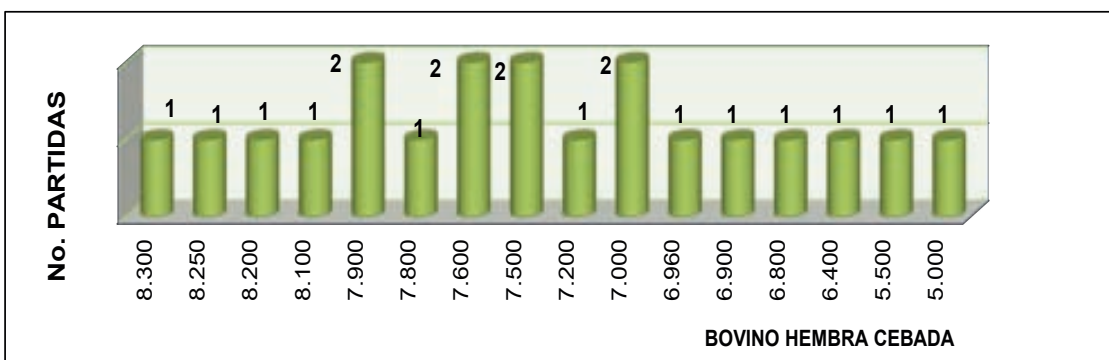

BOLETÍN N° 51 DE PRECIOS OFICIALES

18 AL 22 DE DICIEMBRE 2023

BOVINO MACHOS	#:Animales	Máximo	Mínimo	Promedio Po.
Machos Cebados Kg en pie	2.786	9.450	7.250	8.914
Machos de Levante 1 año	306	1.750.000	1.250.000	1.629.085
Machos de Levante 1 1/2 años	116	2.250.000	1.900.000	2.189.655
Machos para Ceba 2 años	60	2.780.000	2.200.000	2.586.667
Machos para Ceba 2 1/2 años	0	0	0	0
Machos (Destete)	200	1.500.000	1.100.000	1.237.250
BOVINO HEMBRA	#:Animales	Máximo	Mínimo	Promedio Po.
Hembras Cebadas Kg. pie	1.268	8.300	5.000	7.271
Hembras de Levante 1 año	100	1.250.000	1.250.000	1.250.000
Hembras de Levante 1 1/2 año	98	1.170.000	1.100.000	1.141.429
Hembras de Cría 2 años	0	0	0	0
Hembras de Cría 2 1/2 años	0	0	0	0
Vacas con cria (Ataos)	0	0	0	0
Vacas de Leche	7	4.500.000	3.500.000	4.040.000
Revoltura	7	3.100.000	2.100.000	2.625.000
Bovino Industrial kg en pie	273	6.100	3.400	4.091
PORCINOS	#:Animales	Máximo	Mínimo	Promedio Po.
Cerdos Cebados kg en pie	987	9.600	8.200	8.988
Cerdas Descarte kg en pie	377	6.900	5.400	6.189
Verracos Descarte kg en pie	15	5.500	4.200	5.227
EQUINOS	#:Animales	Máximo	Mínimo	Promedio Po.
Caballar Silla	29	2.300.000	1.000.000	1.358.333
Mular Silla	19	1.400.000	1.200.000	1.300.000
Para Abastos	48	900.000	750.000	833.333
PLANTA DE BENEFICIO				
INGRESO DE FINCA	No. Animales	Total Sacrificio		
Bovinos	2.051	4.808		
Porcinos	16.135	16.135		
TOTAL SEMOVIENTES INGRESADOS A CENTRAL GANADERA 24.510				

@CENTRALGANADERA

313 615 6882 - 321 840 0409 - WWW.CENTRALGANADERA.COM

SÍGUENOS COMO:

BOLETÍN N° 51 DE PRECIOS OFICIALES

18 AL 22 DE DICIEMBRE 2023

TOTAL INGRESOS CENTRAL GANADERA S.A.			
RESUMEN	ENTRADA	Machos Kg. Promedio	
TOTAL REUNION ACTUAL	24.510	Machos para Otras Plazas	892
TOTAL REUNION ANTERIOR	26.185	Hembras Kg Promedio	406
DIFERENCIA	-1.674	Hembras para Otras Plazas	406
VARIACIÓN FERIA		Volumen %	Precios %
Bovino Macho	8,3	Incremento	-0,3
Bovino Hembra	-2,5	Decremento	-5,6
Porcino Cebado	56,4	Incremento	-1,2