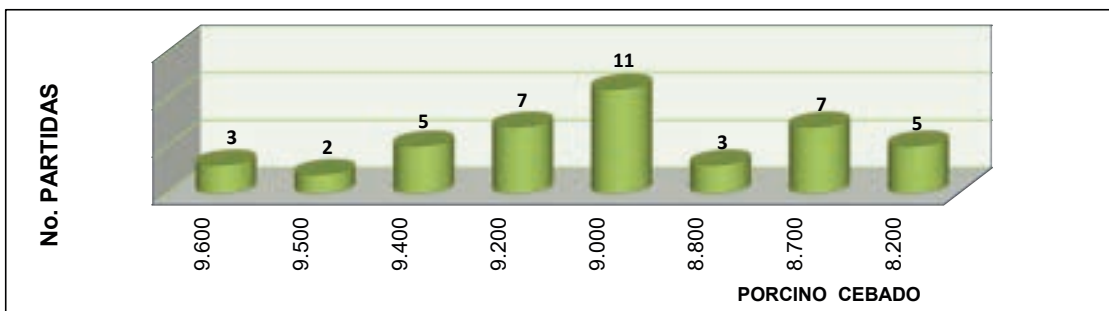

BOLETÍN N° 51 DE PRECIOS OFICIALES

18 AL 22 DE DICIEMBRE 2023

BOVINO MACHOS	#:Animales	Máximo	Mínimo	Promedio Po.
Machos Cebados Kg en pie	2.786	9.450	7.250	8.914
Machos de Levante 1 año	306	1.750.000	1.250.000	1.629.085
Machos de Levante 1 1/2 años	116	2.250.000	1.900.000	2.189.655
Machos para Ceba 2 años	60	2.780.000	2.200.000	2.586.667
Machos para Ceba 2 1/2 años	0	0	0	0
Machos (Destete)	200	1.500.000	1.100.000	1.237.250
BOVINO HEMBRA	#:Animales	Máximo	Mínimo	Promedio Po.
Hembras Cebadas Kg. pie	1.268	8.300	5.000	7.271
Hembras de Levante 1 año	100	1.250.000	1.250.000	1.250.000
Hembras de Levante 1 1/2 año	98	1.170.000	1.100.000	1.141.429
Hembras de Cría 2 años	0	0	0	0
Hembras de Cría 2 1/2 años	0	0	0	0
Vacas con cria (Ataos)	0	0	0	0
Vacas de Leche	7	4.500.000	3.500.000	4.040.000
Revoltura	7	3.100.000	2.100.000	2.625.000
Bovino Industrial kg en pie	273	6.100	3.400	4.091
PORCINOS	#:Animales	Máximo	Mínimo	Promedio Po.
Cerdos Cebados kg en pie	987	9.600	8.200	8.988
Cerdas Descarte kg en pie	377	6.900	5.400	6.189
Verracos Descarte kg en pie	15	5.500	4.200	5.227
EQUINOS	#:Animales	Máximo	Mínimo	Promedio Po.
Caballar Silla	29	2.300.000	1.000.000	1.358.333
Mular Silla	19	1.400.000	1.200.000	1.300.000
Para Abastos	48	900.000	750.000	833.333
PLANTA DE BENEFICIO				
INGRESO DE FINCA	No. Animales	Total Sacrificio		
Bovinos	2.051	4.808		
Porcinos	16.135	16.135		
TOTAL SEMOVIENTES INGRESADOS A CENTRAL GANADERA 24.510				

@CENTRALGANADERA

313 615 6882 - 321 840 0409 - WWW.CENTRALGANADERA.COM

SÍGUENOS COMO:

BOLETÍN N° 51 DE PRECIOS OFICIALES

18 AL 22 DE DICIEMBRE 2023

TOTAL INGRESOS CENTRAL GANADERA S.A.			
RESUMEN	ENTRADA	Machos Kg. Promedio	
TOTAL REUNION ACTUAL	24.510	Machos para Otras Plazas	892
TOTAL REUNION ANTERIOR	26.185	Hembras Kg Promedio	406
DIFERENCIA	-1.674	Hembras para Otras Plazas	406
VARIACIÓN FERIA		Volumen %	Precios %
Bovino Macho	8,3	Incremento	-0,3
Bovino Hembra	-2,5	Decremento	-5,6
Porcino Cebado	56,4	Incremento	-1,2