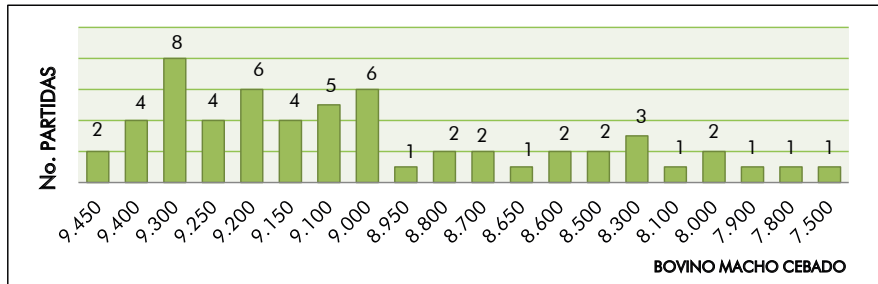

PORCINOS	#:Animales	Máximo	Mínimo	Promedio Po.
Cerdos Cebados kg en pie	848	9.600	8.500	9.009
Cerdas Descarte kg en pie	11	6.600	5.800	6.355
Verracos Descarte kg en pie	3	5.300	5.000	5.100

EQUINOS	#:Animales	Máximo	Mínimo	Promedio Po.
Caballar Silla	7	1.700.000	1.000.000	1.380.000
Mular Silla	4	2.500.000	1.400.000	1.950.000
Para Abastos	11	900.000	650.000	790.000

PLANTA DE BENEFICIO

INGRESO DE FINCA	No. Animales	Total Sacrificio
Bovinos	1.762	4.035
Porcinos	12.794	12.794

TOTAL SEMOVIENTES INGRESADOS A CENTRAL GANADERA 18.622

PRECIOS OFICIALES 2024

BOLETÍN N° 01

01 AL 05 DE ENERO

FERIA DE GANADOS DE MEDELLÍN
TRADICIÓN Y PROGRESO

TOTAL INGRESOS CENTRAL GANADERA S.A.

RESUMEN	ENTRADA	Machos Kg. Promedio	455
TOTAL REUNION ACTUAL	18.622	Machos para Otras Plazas	653
TOTAL REUNION ANTERIOR	20.342	Hembras Kg Promedio	389
DIFERENCIA	-1.720	Hembras para Otras Plazas	231

VARIACIÓN FERIA	Volumen %	Precios %
Bovino Macho	-4,1 Decremento	-0,1 Decremento
Bovino Hembra	-25,6 Decremento	2,4 Incremento
Porcino Cebado	-9,9 Decremento	1,9 Incremento

SUBASTA

Sempresencial

9

ENERO

MARTES