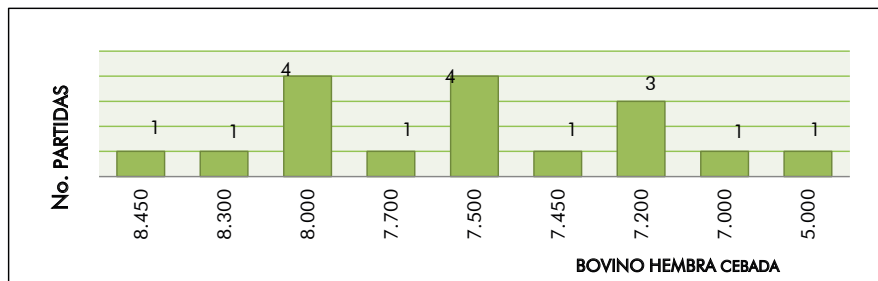

PORCINOS	#:Animales	Máximo	Mínimo	Promedio Po.
Cerdos Cebados kg en pie	848	9.600	8.500	9.009
Cerdas Descarte kg en pie	11	6.600	5.800	6.355
Verracos Descarte kg en pie	3	5.300	5.000	5.100

EQUINOS	#:Animales	Máximo	Mínimo	Promedio Po.
Caballar Silla	7	1.700.000	1.000.000	1.380.000
Mular Silla	4	2.500.000	1.400.000	1.950.000
Para Abastos	11	900.000	650.000	790.000

PLANTA DE BENEFICIO

INGRESO DE FINCA	No. Animales	Total Sacrificio
Bovinos	1.762	4.035
Porcinos	12.794	12.794

TOTAL SEMOVIENTES INGRESADOS A CENTRAL GANADERA 18.622

PRECIOS OFICIALES 2024

BOLETÍN N° 01

01 AL 05 DE ENERO

FERIA DE GANADOS DE MEDELLÍN
TRADICIÓN Y PROGRESO

TOTAL INGRESOS CENTRAL GANADERA S.A.

RESUMEN	ENTRADA	Machos Kg. Promedio	455
TOTAL REUNION ACTUAL	18.622	Machos para Otras Plazas	653
TOTAL REUNION ANTERIOR	20.342	Hembras Kg Promedio	389
DIFERENCIA	-1.720	Hembras para Otras Plazas	231

VARIACIÓN FERIA	Volumen %	Precios %
Bovino Macho	-4,1 Decremento	-0,1 Decremento
Bovino Hembra	-25,6 Decremento	2,4 Incremento
Porcino Cebado	-9,9 Decremento	1,9 Incremento

SUBASTA

Sempresencial

9

ENERO

MARTES