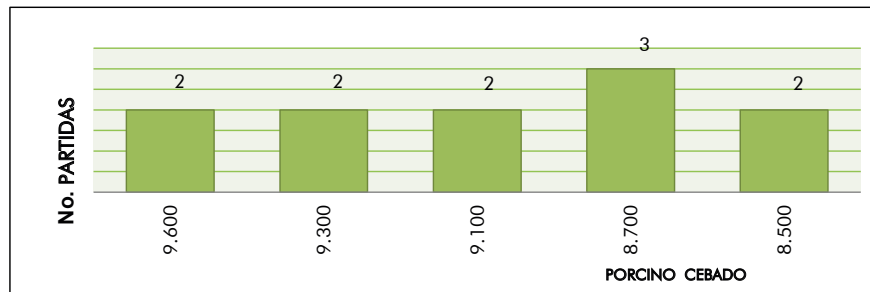

PORCINOS	#:Animales	Máximo	Mínimo	Promedio Po.
Cerdos Cebados kg en pie	848	9.600	8.500	9.009
Cerdas Descarte kg en pie	11	6.600	5.800	6.355
Verracos Descarte kg en pie	3	5.300	5.000	5.100

EQUINOS	#:Animales	Máximo	Mínimo	Promedio Po.
Caballar Silla	7	1.700.000	1.000.000	1.380.000
Mular Silla	4	2.500.000	1.400.000	1.950.000
Para Abastos	11	900.000	650.000	790.000

PLANTA DE BENEFICIO

INGRESO DE FINCA	No. Animales	Total Sacrificio
Bovinos	1.762	4.035
Porcinos	12.794	12.794

TOTAL SEMOVIENTES INGRESADOS A CENTRAL GANADERA 18.622

PRECIOS OFICIALES 2024

BOLETÍN N° 01

01 AL 05 DE ENERO

FERIA DE GANADOS DE MEDELLÍN
TRADICIÓN Y PROGRESO

TOTAL INGRESOS CENTRAL GANADERA S.A.

RESUMEN	ENTRADA	Machos Kg. Promedio	455
TOTAL REUNION ACTUAL	18.622	Machos para Otras Plazas	653
TOTAL REUNION ANTERIOR	20.342	Hembras Kg Promedio	389
DIFERENCIA	-1.720	Hembras para Otras Plazas	231

VARIACIÓN FERIA	Volumen %	Precios %
Bovino Macho	-4,1 Decremento	-0,1 Decremento
Bovino Hembra	-25,6 Decremento	2,4 Incremento
Porcino Cebado	-9,9 Decremento	1,9 Incremento

SUBASTA

Sempresencial

9

ENERO

MARTES